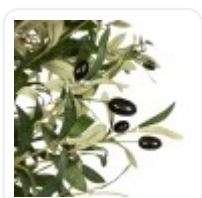

GloboStar® Artificial Garden BANANA STRELITZIA REGINAE 20381 Τεχνητό Διακοσμητικό Φυτό Μπανανιά - Στρελίτσια - Πουλί του Παραδείσου Υ230cm

ΧΑΡΑΚΤΗΡΙΣΤΙΚΑ ΠΡΟΪΟΝΤΟΣ

Σειρά	OLIVE
Τύπος Φυτού / Δέντρου	Ελιά
Ύψος	220εκ
Τρόπος Τοποθέτησης	Επιδάπεδο

BARCODE

5 210232020195

FIND ME
ON WEB

ΤΕΧΝΙΚΑ ΔΕΔΟΜΕΝΑ

Σειρά	OLIVE
Τύπος Φυτού / Δέντρου	Ελιά
Ύψος	220εκ
Τρόπος Τοποθέτησης	Επιδάπεδιο
Χρώμα Σώματος	Πράσινο , Καφέ
Χρωματική Ομοιομορφία	100%
Αίσθηση / Υφή Αληθοφάνειας	Ναι
Υλικό Κατασκευής	Πολυαιθυλένιο PE , Σύρμα
Αντηλιακή Προστασία UV	Όχι
Περιβάλλον Εγκατάστασης	Εσωτερικός Χώρος