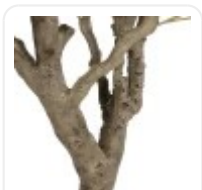

GloboStar® Artificial Garden BANANA STRELITZIA REGINAE 20381 Τεχνητό Διακοσμητικό Φυτό Μπανανιά - Στρελίτσια - Πουλί του Παραδείσου Υ230cm

ΧΑΡΑΚΤΗΡΙΣΤΙΚΑ ΠΡΟΪΟΝΤΟΣ

Σειρά	OLIVE
Τύπος Φυτού / Δέντρου	Ελιά
Ύψος	220εκ
Τρόπος Τοποθέτησης	Επιδάπεδο

BARCODE

5 210232020195

FIND ME
ON WEB

ΤΕΧΝΙΚΑ ΔΕΔΟΜΕΝΑ

Σειρά	OLIVE
Τύπος Φυτού / Δέντρου	Ελιά
Ύψος	220εκ
Τρόπος Τοποθέτησης	Επιδάπεδιο
Χρώμα Σώματος	Πράσινο , Καφέ
Χρωματική Ομοιομορφία	100%
Αίσθηση / Υφή Αληθοφάνειας	Ναι
Υλικό Κατασκευής	Πολυαιθυλένιο PE , Σύρμα
Αντηλιακή Προστασία UV	Όχι
Περιβάλλον Εγκατάστασης	Εσωτερικός Χώρος