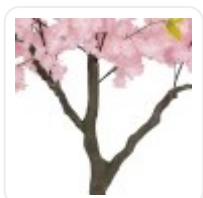

GloboStar® Artificial Garden BANANA STRELITZIA REGINAE 20381 Τεχνητό Διακοσμητικό Φυτό Μπανανιά - Στρελίτσια - Πουλί του Παραδείσου Υ230cm

ΧΑΡΑΚΤΗΡΙΣΤΙΚΑ ΠΡΟΪΟΝΤΟΣ

Σειρά	CHERRY
Τύπος Φυτού / Δέντρου	Κερασιάς
Ύψος	160εκ
Τρόπος Τοποθέτησης	Επιδάπεδο

BARCODE

5 210232015849

FIND ME
ON WEB

ΤΕΧΝΙΚΑ ΔΕΔΟΜΕΝΑ

Σειρά	CHERRY
Τύπος Φυτού / Δέντρου	Κερασιάς
Ύψος	160εκ
Τρόπος Τοποθέτησης	Επιδάπεδιο
Χρώμα Σώματος	Καφέ , Ροζ
Χρωματική Ομοιομορφία	100%
Αίσθηση / Υφή Αληθοφάνειας	Ναι
Υλικό Κατασκευής	Πολυαιθυλένιο PE , Μέταλλο
Αντηλιακή Προστασία UV	Όχι
Περιβάλλον Εγκατάστασης	Εσωτερικός Χώρος