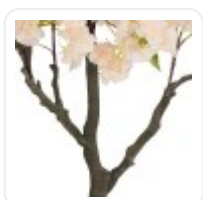

GloboStar® Artificial Garden BANANA STRELITZIA REGINAE 20381 Τεχνητό Διακοσμητικό Φυτό Μπανανιά - Στρελίτσια - Πουλί του Παραδείσου Υ230cm

ΧΑΡΑΚΤΗΡΙΣΤΙΚΑ ΠΡΟΪΟΝΤΟΣ

Σειρά	CHERRY
Τύπος Φυτού / Δέντρου	Κερασιάς
Ύψος	160εκ
Τρόπος Τοποθέτησης	Επιδάπεδο

BARCODE

5 210 232 015 863

FIND ME
ON WEB

ΤΕΧΝΙΚΑ ΔΕΔΟΜΕΝΑ

Σειρά	CHERRY
Τύπος Φυτού / Δέντρου	Κερασιάς
Ύψος	160εκ
Τρόπος Τοποθέτησης	Επιδάπεδιο
Χρώμα Σώματος	Καφέ , Ροζ
Χρωματική Ομοιομορφία	100%
Αίσθηση / Υφή Αληθοφάνειας	Ναι
Υλικό Κατασκευής	Πολυαιθυλένιο PE , Μέταλλο
Αντηλιακή Προστασία UV	Όχι
Περιβάλλον Εγκατάστασης	Εσωτερικός Χώρος