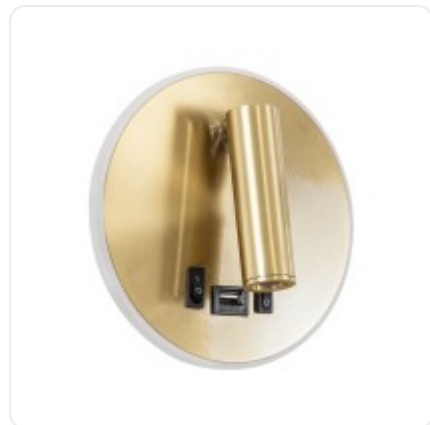

GLOBOSTAR® LADY-R 60940 Μοντέρνο Φωτιστικό Τοίχου - Απλικά Ξενοδοχείου Reading Light με Φορτιστή USB 3A LED 6W 600lm 36° & 360° AC 220-240V IP20 Φυσικό Λευκό 4500K - Bridgelux COB Chip & TÜV SÜD Driver - Χρυσό Βούρτσας - M15 x P15 x Y17cm - 3 Χρόνια Εγγύηση

ΧΑΡΑΚΤΗΡΙΣΤΙΚΑ ΠΡΟΪΟΝΤΟΣ

Σειρά	LADY-R
Ύφος	Μοντέρνο
Τύπος Φωτισμού	Ενσωματωμένο LED
Τρόπος Τοποθέτησης	Επιτοίχιο

BARCODE

5210232003877

FIND ME
ON WEB

ΤΕΧΝΙΚΑ ΔΕΔΟΜΕΝΑ

Σειρά	LADY-R
Είδος	Δίφωτο
Χρώμα Σώματος	Χρυσό
Υλικό Κατασκευής	Αλουμίνιο
Ύφος	Μοντέρνο
Τύπος Φωτισμού	Ενσωματωμένο LED
Τρόπος Τοποθέτησης	Επιτοίχιο
Τάση Λειτουργίας	AC 220-240V
Ρυθμιζόμενη Ένταση	Μη Ντιμαριζόμενο
Ισχύς	6W
Ισοδύναμη Ισχύς	45W
Ωφέλιμη Φωτεινή Ροή	600lm
Απόδοση Φωτεινής Ροής	100lm/W
Θερμοκρασία Χρώματος	Φυσικό Λευκό 4500K
Δείκτης Απόδοσης Χρωμάτων CRI/RA	≥80CRI/RA
Γωνία Δέσμης	36° , 360°
Τύπος LED	BRIDGELUX COB
Δυνατότητες & Λειτουργίες	Φορτιστής USB
Βαθμός Προστασίας	IP20
Εύρος Θερμοκρασίας Λειτουργίας	-20...+40 °C
Ονομαστική Διάρκεια Ζωής	≥30000 Ώρες
Αριθμός Κύκλων Εναλλαγής	≥50000 Κύκλοι On/Off
Χρόνος Έναυσης 100%	Άμεση Εκκίνηση <0.5 s