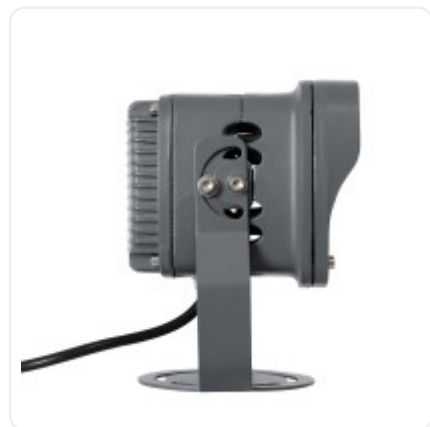

GLOBOSTAR® FLOODXENA 90120 Προβολέας Σποτ Wall Washer LED 12W 1260lm 10° AC 220-240V Αδιάβροχο IP65
Ultra Θερμό Λευκό 2200K - Bridgelux SMD Chip - Γκρι Ανθρακί Ματ - M13.5 x Π11 x Υ15cm - 3 Χρόνια Εγγύηση

ΧΑΡΑΚΤΗΡΙΣΤΙΚΑ ΠΡΟΪΟΝΤΟΣ

Σειρά	FLOODXENA
Τάση Λειτουργίας	AC 220-240V
Ισχύς	12W
Ωφέλιμη Φωτεινή Ροή	1260lm
Απόδοση Φωτεινής Ροής	105lm/W
Θερμοκρασία Χρώματος	Ultra Θερμό Λευκό 2200K
Γωνία Δέσμης	10°
Ρυθμιζόμενη Ένταση	Μη Ντιμαριζόμενο
Βαθμός Προστασίας	IP65

BARCODE

5210232026906

FIND ME
ON WEB

ΤΕΧΝΙΚΑ ΔΕΔΟΜΕΝΑ

Σειρά	FLOODXENA
Χρώμα Σώματος	Γκρι
Τάση Λειτουργίας	AC 220-240V
Ισχύς	12W
Ισοδύναμη Ισχύς	70W
Ωφέλιμη Φωτεινή Ροή	1260lm
Απόδοση Φωτεινής Ροής	105lm/W
Θερμοκρασία Χρώματος	Ultra Θερμό Λευκό 2200K
Δείκτης Απόδοσης Χρωμάτων CRI/RA	≥80CRI/RA
Γωνία Δέσμης	10°
Τύπος LED	BRIDGELUX SMD
Υλικό Κατασκευής	Αλουμίνιο
Ρυθμιζόμενη Ένταση	Μη Ντιμαριζόμενο
Βαθμός Προστασίας	IP65
Εύρος Θερμοκρασίας Λειτουργίας	-20...+40 °C
Υλικό Κατασκευής	Αλουμίνιο