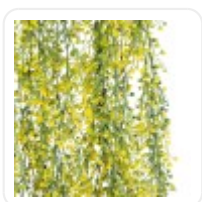

GloboStar® Artificial Garden BANANA STRELITZIA REGINAE 20381 Τεχνητό Διακοσμητικό Φυτό Μπανανιά - Στρελίτσια - Πουλί του Παραδείσου Υ230cm

**ΧΑΡΑΚΤΗΡΙΣΤΙΚΑ ΠΡΟΪΟΝΤΟΣ**

Σειρά	GOLDEN BELL WILLOW HANGING PLANT
Τύπος Φυτού / Δέντρου	Ιτίας
Ύψος	110εκ
Τρόπος Τοποθέτησης	Κρεμαστό

## ΤΕΧΝΙΚΑ ΔΕΔΟΜΕΝΑ

Σειρά	GOLDEN BELL WILLOW HANGING PLANT
Τύπος Φυτού / Δέντρου	Ιτίας
Ύψος	110εκ
Τρόπος Τοποθέτησης	Κρεμαστό
Χρώμα Σώματος	Πράσινο , Κίτρινο
Χρωματική Ομοιομορφία	100%
Αίσθηση / Υφή Αληθοφάνειας	Ναι
Υλικό Κατασκευής	Πολυαιθυλένιο PE , Μεταξωτό Ύφασμα
Αντηλιακή Προστασία UV	Όχι
Περιβάλλον Εγκατάστασης	Εσωτερικός Χώρος