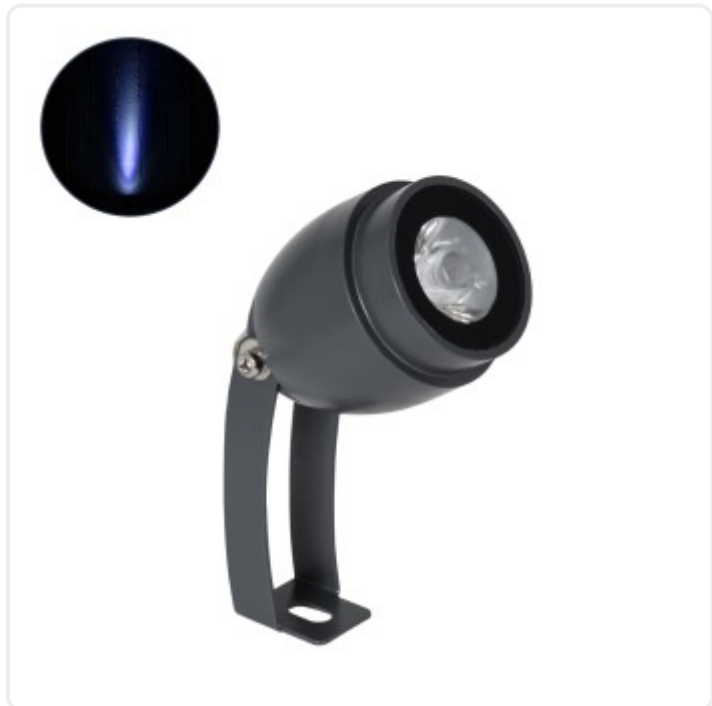

GloboStar® TREELIGHT-TREEGAL 90463 Σποτ Φωτισμού Ειδικό για Φυτά - Δέντρα με Βάση Μπετού & Κορμού LED 3W 315lm 15° DC 24V Αδιάβροχο IP65 Φ5 x Υ14.7cm Μπλε - Γκρι Ανθρακί - 3 Years Warranty

ΧΑΡΑΚΤΗΡΙΣΤΙΚΑ ΠΡΟΪΟΝΤΟΣ

Τάση Λειτουργίας	DC 24V
Ισχύς	3W
Ωφέλιμη Φωτεινή Ροή	315lm
Απόδοση Φωτεινής Ροής	105lm/W
Θερμοκρασία Χρώματος	Μπλέ
Γωνία Δέσμης	15°
Ρυθμιζόμενη Ένταση	Ντιμαριζόμενο
Βαθμός Προστασίας	IP65

BARCODE

FIND ME
ON WEB

ΤΕΧΝΙΚΑ ΔΕΔΟΜΕΝΑ

Χρώμα Σώματος	Γκρι
Τάση Λειτουργίας	DC 24V
Ισχύς	3W
Ισοδύναμη Ισχύς	30W
Ωφέλιμη Φωτεινή Ροή	315lm
Απόδοση Φωτεινής Ροής	105lm/W
Θερμοκρασία Χρώματος	Μπλέ
Δείκτης Απόδοσης Χρωμάτων CRI/RA	≥80CRI/RA
Γωνία Δέσμης	15°
Τύπος LED	BRIDGELUX SMD
Υλικό Κατασκευής	Αλουμίνιο
Ρυθμιζόμενη Ένταση	Ντιμαριζόμενο
Βαθμός Προστασίας	IP65
Εύρος Θερμοκρασίας Λειτουργίας	-20...+40 °C
Ονομαστική Διάρκεια Ζωής	≥35000 Ώρες
Αριθμός Κύκλων Εναλλαγής	≥50000 Κύκλοι On/Off
Χρόνος Έναυσης 100%	Άμεση Εκκίνηση <0.5 s
Υλικό Κατασκευής	Αλουμίνιο