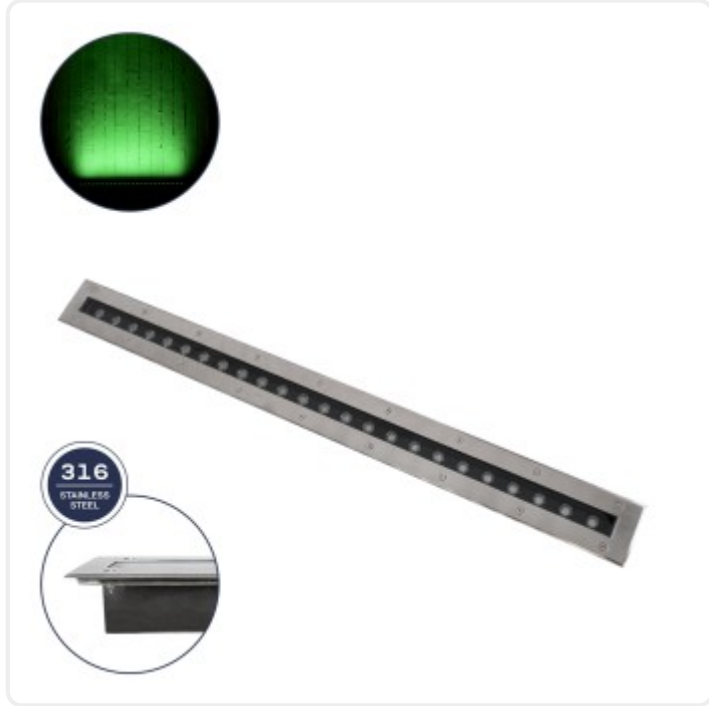

GloboStar® UNDERGROUND-REMVI 90194-G Χωνευτό Φωτιστικό Wall Washer Δαπέδου LED 18W 1440lm 10° DC 24V  
Αδιάβροχο IP68 L100 x W9 x H7.2cm Πράσινο - Ανοξείδωτο Ατσάλι - 3 Years Warranty

## ΧΑΡΑΚΤΗΡΙΣΤΙΚΑ ΠΡΟΪΟΝΤΟΣ

Σειρά	UNDERGROUND-REMVI
Ύφος	Μοντέρνο
Τύπος Φωτισμού	Ενσωματωμένο LED
Τρόπος Τοποθέτησης	Χωνευτό

BARCODE

FIND ME  
ON WEB

## ΤΕΧΝΙΚΑ ΔΕΔΟΜΕΝΑ

Σειρά	UNDERGROUND-REMVI
Είδος	Πολύφωτο
Χρώμα Σώματος	Ασημί
Υλικό Κατασκευής	Ανοξείδωτο Ατσάλι
Ύφος	Μοντέρνο
Τύπος Φωτισμού	Ενσωματωμένο LED
Τρόπος Τοποθέτησης	Χωνευτό
Τάση Λειτουργίας	DC 24V
Ρυθμιζόμενη Ένταση	Όχι
Ισχύς	18W
Ισοδύναμη Ισχύς	180W
Ωφέλιμη Φωτεινή Ροή	1440lm
Απόδοση Φωτεινής Ροής	90lm/W
Θερμοκρασία Χρώματος	Πράσινο
Δείκτης Απόδοσης Χρωμάτων CRI/RA	≥80CRI/RA
Γωνία Δέσμης	10°
Τύπος LED	SMD
Βαθμός Προστασίας	IP68
Εύρος Θερμοκρασίας Λειτουργίας	-20...+40 °C
Ονομαστική Διάρκεια Ζωής	≥30000 Ώρες
Αριθμός Κύκλων Εναλλαγής	≥50000 Κύκλοι On/Off
Χρόνος Έναυσης 100%	Άμεση Εκκίνηση <0.5 s

## ΔΙΑΣΤΑΣΕΙΣ &amp; ΒΑΡΗ

Διαστάσεις Προϊόντος	100 x 9 x 7.2εκ
Βάρος Προϊόντος	5060g
Τύπος Συσκευασίας	Έγχρωμη Ετικέτα GLOBOSTAR®
Ποσότητα ανά Συσκευασία	1τεμ
Ποσότητα ανά Κεντρική Συσκευασία (Κούτα)	4τεμ
Διαστάσεις Συσκευασίας	120 x 11 x 8εκ
Καθαρό Βάρος Προϊόντος μαζί με την Συσκευασία	5350g
Ογκομετρικό Βάρος Προϊόντος μαζί με την Συσκευασία	2110g
Διαστάσεις Κεντρικής Συσκευασίας (Κούτα)	124 x 32.5 x 32εκ
Καθαρό Βάρος Κεντρικής Συσκευασίας (Κούτα)	21400g
Ογκομετρικό Βάρος Κεντρικής Συσκευασίας (Κούτα)	25792g
Τρόπος Αποστολής	Με Οποιοδήποτε (Ταχυμεταφορική ή Μεταφορική Εταιρεία)