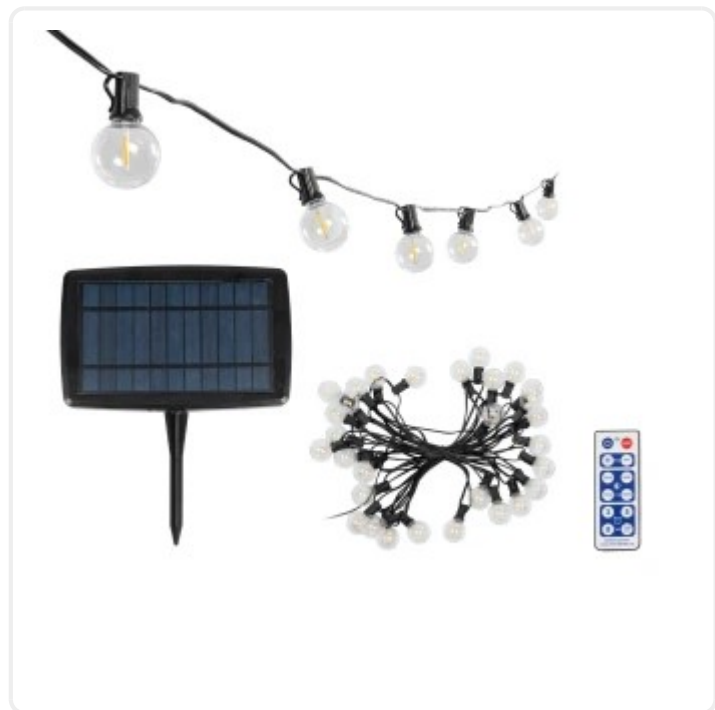

GLOBOSTAR® TWILIGHT 79668 Μοντέρνο Φωτιστικό Κήπου Γιρλάντα 10.5m με 30 Λάμπες & IR Ασύρματο Χειριστήριο LED 18W 1620lm 360° DC 3.7V με Φωτοβολταϊκό Panel 5.5V 3W & Επαναφορτιζόμενη Μπαταρία Li-ion 3.6V 2x18650 4400mAh Αδιάβροχο IP65 Θερμό Λευκό 2700K Dimmable - Sanaa SMD Chip - Μαύρο & Διάφανο - M1050 x Π4 x Υ7cm - 2 Χρόνια Εγγύηση

## ΧΑΡΑΚΤΗΡΙΣΤΙΚΑ ΠΡΟΪΟΝΤΟΣ

Σειρά	TWILIGHT
Ύφος	Μοντέρνο
Τύπος Φωτισμού	Ενσωματωμένο LED
Τρόπος Τοποθέτησης	Κρεμαστό

BARCODE

FIND ME  
ON WEB

## ΤΕΧΝΙΚΑ ΔΕΔΟΜΕΝΑ

Σειρά	TWILIGHT
Είδος	Πολύφωτο
Χρώμα Σώματος	Μαύρο , Διάφανο
Υλικό Κατασκευής	Πλαστικό
Ύφος	Μοντέρνο
Τύπος Φωτισμού	Ενσωματωμένο LED
Τρόπος Τοποθέτησης	Κρεμαστό
Τάση Λειτουργίας	Φωτοβολταϊκό DC 3.5-5V
Ρυθμιζόμενη Ένταση	Ντιμαριζόμενο
Ισχύς	18W
Ισοδύναμη Ισχύς	107W
Ωφέλιμη Φωτεινή Ροή	1620lm
Απόδοση Φωτεινής Ροής	90lm/W
Θερμοκρασία Χρώματος	Θερμό Λευκό 2700K
Δείκτης Απόδοσης Χρωμάτων CRI/RA	≥80CRI/RA
Γωνία Δέσμης	360°
Δυνατότητες & Λειτουργίες	Χειριστήριο , Ηλιακός
Βαθμός Προστασίας	IP65
Εύρος Θερμοκρασίας Λειτουργίας	-20...+40 °C
Ονομαστική Διάρκεια Ζωής	≥20000 Ώρες
Αριθμός Κύκλων Εναλλαγής	≥50000 Κύκλοι On/Off
Χρόνος Έναυσης 100%	Άμεση Εκκίνηση <0.5 s
Αυτονομία	8-12/Ώρες
Υλικό Κατασκευής	Θερμοπλαστικό