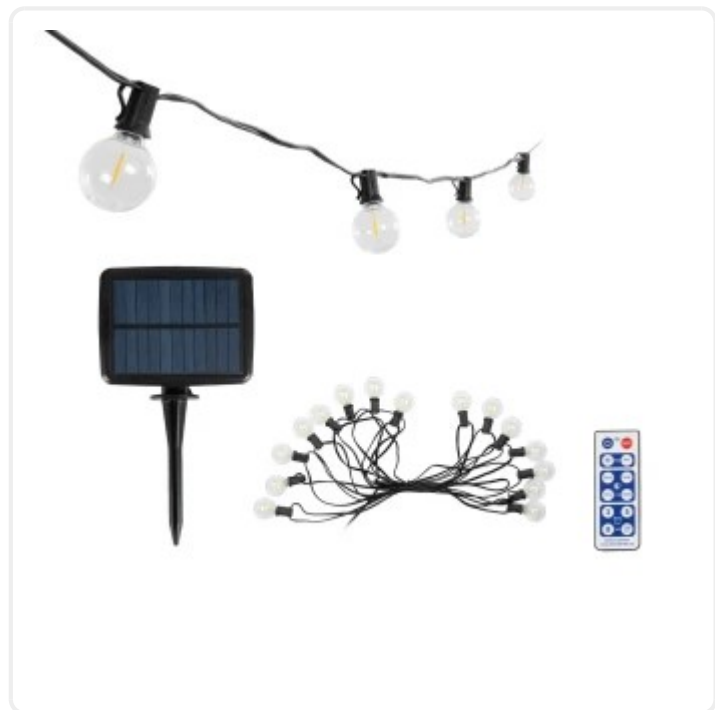

GLOBOSTAR® TWILIGHT 79667 Μοντέρνο Φωτιστικό Κήπου Γιρλάντα 7.7m με 15 Λάμπες & IR Ασύρματο Χειριστήριο LED 9W 810lm 360° DC 3.7V με Φωτοβολταϊκό Panel 5.5V 1.5W & Επαναφορτιζόμενη Μπαταρία Li-ion 3.6V 1x18650 2200mAh Αδιάβροχο IP65 Θερμό Λευκό 2700K Dimmable - Sanaa SMD Chip - Μαύρο & Διάφανο - M750 x Π4 x Υ7cm - 2 Χρόνια Εγγύηση

ΧΑΡΑΚΤΗΡΙΣΤΙΚΑ ΠΡΟΪΟΝΤΟΣ

Σειρά	TWILIGHT
Ύφος	Μοντέρνο
Τύπος Φωτισμού	Ενσωματωμένο LED
Τρόπος Τοποθέτησης	Κρεμαστό

BARCODE

FIND ME
ON WEB

ΤΕΧΝΙΚΑ ΔΕΔΟΜΕΝΑ

Σειρά	TWILIGHT
Είδος	Πολύφωτο
Χρώμα Σώματος	Μαύρο , Διάφανο
Υλικό Κατασκευής	Πλαστικό
Ύφος	Μοντέρνο
Τύπος Φωτισμού	Ενσωματωμένο LED
Τρόπος Τοποθέτησης	Κρεμαστό
Τάση Λειτουργίας	Φωτοβολταϊκό DC 3.5-5V
Ρυθμιζόμενη Ένταση	Ντιμαριζόμενο
Ισχύς	9W
Ισοδύναμη Ισχύς	60W
Ωφέλιμη Φωτεινή Ροή	810lm
Απόδοση Φωτεινής Ροής	90lm/W
Θερμοκρασία Χρώματος	Θερμό Λευκό 2700K
Δείκτης Απόδοσης Χρωμάτων CRI/RA	≥80CRI/RA
Γωνία Δέσμης	360°
Δυνατότητες & Λειτουργίες	Χειριστήριο , Ηλιακός
Βαθμός Προστασίας	IP65
Εύρος Θερμοκρασίας Λειτουργίας	-20...+40 °C
Ονομαστική Διάρκεια Ζωής	≥20000 Ώρες
Αριθμός Κύκλων Εναλλαγής	≥50000 Κύκλοι On/Off
Χρόνος Έναυσης 100%	Άμεση Εκκίνηση <0.5 s
Αυτονομία	8-12/Ώρες
Υλικό Κατασκευής	Θερμοπλαστικό

ΔΙΑΣΤΑΣΕΙΣ & ΒΑΡΗ

Διαστάσεις Προϊόντος	750 x 4 x 7εκ
Βάρος Προϊόντος	500g
Τύπος Συσκευασίας	Έγχρωμη Ετικέτα GLOBOSTAR®
Ποσότητα ανά Συσκευασία	1τεμ
Ποσότητα ανά Κεντρική Συσκευασία (Κούτα)	16τεμ
Διαστάσεις Συσκευασίας	20.5 x 13.5 x 15εκ
Καθαρό Βάρος Προϊόντος μαζί με την Συσκευασία	600g
Ογκομετρικό Βάρος Προϊόντος μαζί με την Συσκευασία	830g
Διαστάσεις Κεντρικής Συσκευασίας (Κούτα)	56 x 43 x 32εκ
Καθαρό Βάρος Κεντρικής Συσκευασίας (Κούτα)	9792g
Ογκομετρικό Βάρος Κεντρικής Συσκευασίας (Κούτα)	15411g
Τρόπος Αποστολής	Με Οποιοδήποτε (Ταχυμεταφορική ή Μεταφορική Εταιρεία)