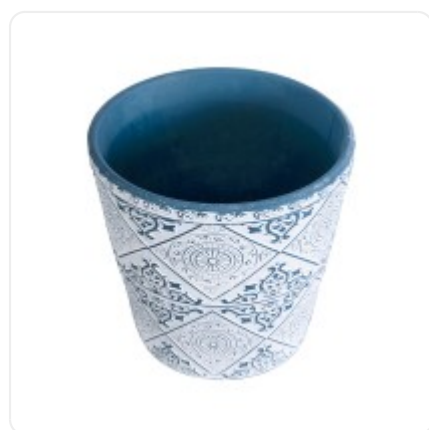

GloboStar® Artificial Garden BANANA STRELITZIA REGINAE 20381 Τεχνητό Διακοσμητικό Φυτό Μπανανιά - Στρελίτσια - Πουλί του Παραδείσου Υ230cm

INDOOR & OUTDOOR

D: 0,14M

H: 0,13M

ΧΑΡΑΚΤΗΡΙΣΤΙΚΑ ΠΡΟΪΟΝΤΟΣ

Σειρά	CASABLANCA
Ύψος	13εκ
Τρόπος Τοποθέτησης	Επιδάπεδιο

BARCODE

5210232014248

FIND ME
ON WEB

ΤΕΧΝΙΚΑ ΔΕΔΟΜΕΝΑ

Σειρά	CASABLANCA
Ύψος	13εκ
Τρόπος Τοποθέτησης	Επιδάπεδιο
Χρώμα Σώματος	Λευκό , Μπλε
Υλικό Κατασκευής	Κεραμικό
Περιβάλλον Εγκατάστασης	Εσωτερικός & Εξωτερικός Χώρος

ΔΙΑΣΤΑΣΕΙΣ & ΒΑΡΗ

Διαστάσεις Προϊόντος	14 x 14 x 13εκ
Διαστάσεις Γλάστρας	14 x 14 x 13εκ
Βάρος Προϊόντος	587g
Τύπος Συσκευασίας	Έγχρωμη Ετικέτα GLOBOSTAR®
Ποσότητα ανά Συσκευασία	1τεμ
Ποσότητα ανά Κεντρική Συσκευασία (Κούτα)	15τεμ
Διαστάσεις Συσκευασίας	13.5 x 13.5 x 13.5εκ
Καθαρό Βάρος Προϊόντος μαζί με την Συσκευασία	629g
Ογκομετρικό Βάρος Προϊόντος μαζί με την Συσκευασία	490g
Διαστάσεις Κεντρικής Συσκευασίας (Κούτα)	43 x 43 x 43εκ
Καθαρό Βάρος Κεντρικής Συσκευασίας (Κούτα)	9623g
Ογκομετρικό Βάρος Κεντρικής Συσκευασίας (Κούτα)	15901g
Τρόπος Αποστολής	Με Οποιοδήποτε (Ταχυμεταφορική ή Μεταφορική Εταιρεία)