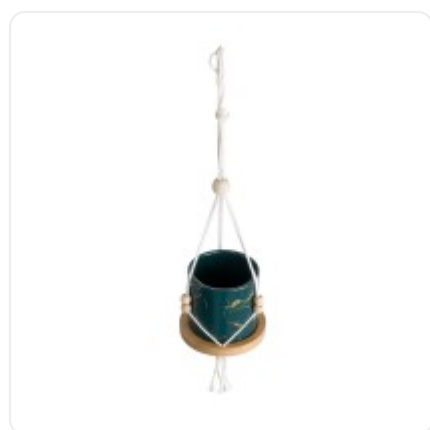

GloboStar® Artificial Garden BANANA STRELITZIA REGINAE 20381 Τεχνητό Διακοσμητικό Φυτό Μπανανιά - Στρελίτσια - Πουλί του Παραδείσου Υ230cm

## ΧΑΡΑΚΤΗΡΙΣΤΙΚΑ ΠΡΟΪΟΝΤΟΣ

Σειρά	TALLINN
Ύψος	40εκ
Τρόπος Τοποθέτησης	Κρεμαστό