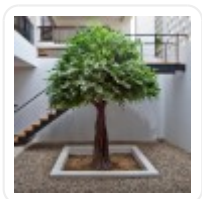

GloboStar® Artificial Garden BANANA STRELITZIA REGINAE 20381 Τεχνητό Διακοσμητικό Φυτό Μπανανιά - Στρελίτσια - Πουλί του Παραδείσου Υ230cm

ΧΑΡΑΚΤΗΡΙΣΤΙΚΑ ΠΡΟΪΟΝΤΟΣ

Σειρά	BANYAN FICUS TREE
Τύπος Φυτού / Δέντρου	Φίκος
Ύψος	340εκ
Τρόπος Τοποθέτησης	Επιδάπεδιο