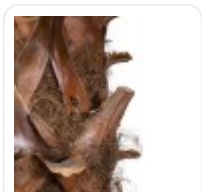

GloboStar® Artificial Garden BANANA STRELITZIA REGINAE 20381 Τεχνητό Διακοσμητικό Φυτό Μπανανιά - Στρελίτσια - Πουλί του Παραδείσου Υ230cm

ΧΑΡΑΚΤΗΡΙΣΤΙΚΑ ΠΡΟΪΟΝΤΟΣ

Σειρά	COCONUT PALM TREE
Τύπος Φυτού / Δέντρου	Φοίνικας
Ύψος	600εκ
Τρόπος Τοποθέτησης	Επιδάπεδο

BARCODE

5210232006885

FIND ME
ON WEB

ΤΕΧΝΙΚΑ ΔΕΔΟΜΕΝΑ

Σειρά	COCONUT PALM TREE
Τύπος Φυτού / Δέντρου	Φοίνικας
Ύψος	600εκ
Τρόπος Τοποθέτησης	Επιδάπεδο
Χρώμα Σώματος	Καφέ , Πράσινο
Χρωματική Ομοιομορφία	100%
Αίσθηση / Υφή Αληθοφάνειας	Ναι
Υλικό Κατασκευής	Μεταξωτό Ύφασμα , Πολυαιθυλένιο PE
Αντηλιακή Προστασία UV	Ναι
Περιβάλλον Εγκατάστασης	Εσωτερικός & Εξωτερικός Χώρος