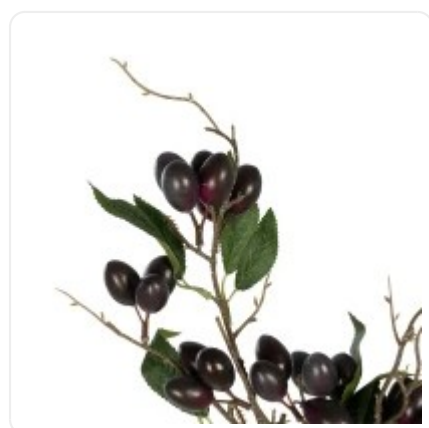

GloboStar® Artificial Garden BANANA STRELITZIA REGINAE 20381 Τεχνητό Διακοσμητικό Φυτό Μπανανιά - Στρελίτσια - Πουλί του Παραδείσου Υ230cm

ΧΑΡΑΚΤΗΡΙΣΤΙΚΑ ΠΡΟΪΟΝΤΟΣ

Σειρά	OLIVE
Τύπος Φυτού / Δέντρου	Ελιά
Ύψος	70εκ
Τρόπος Τοποθέτησης	Επιτραπέζιο

BARCODE

5 210 232 025 411

FIND ME
ON WEB

ΤΕΧΝΙΚΑ ΔΕΔΟΜΕΝΑ

Σειρά	OLIVE
Τύπος Φυτού / Δέντρου	Ελιά
Ύψος	70εκ
Τρόπος Τοποθέτησης	Επιτραπέζιο
Χρώμα Σώματος	Μαύρο , Πράσινο
Χρωματική Ομοιομορφία	100%
Αίσθηση / Υφή Αληθοφάνειας	Ναι
Υλικό Κατασκευής	Πολυαιθυλένιο PE , Σύρμα
Αντηλιακή Προστασία UV	Όχι
Περιβάλλον Εγκατάστασης	Εσωτερικός Χώρος