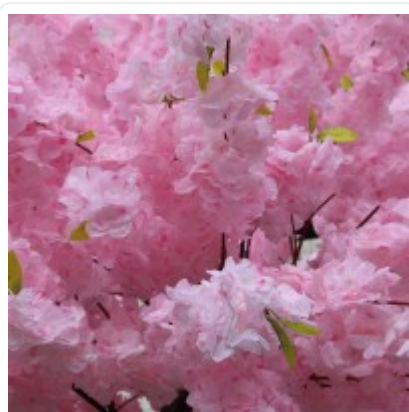

GloboStar® Artificial Garden BANANA STRELITZIA REGINAE 20381 Τεχνητό Διακοσμητικό Φυτό Μπανανιά - Στρελίτσια - Πουλί του Παραδείσου Υ230cm

ΧΑΡΑΚΤΗΡΙΣΤΙΚΑ ΠΡΟΪΟΝΤΟΣ

Σειρά	CHERRY BLOSSOM TREE
Τύπος Φυτού / Δέντρου	Κερασιάς
Ύψος	320εκ
Τρόπος Τοποθέτησης	Επιδάπεδο