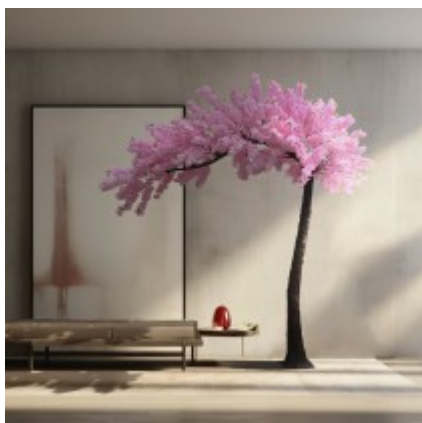

GloboStar® Artificial Garden BANANA STRELITZIA REGINAE 20381 Τεχνητό Διακοσμητικό Φυτό Μπανανιά - Στρελίτσια - Πουλί του Παραδείσου Υ230cm

ΧΑΡΑΚΤΗΡΙΣΤΙΚΑ ΠΡΟΪΟΝΤΟΣ

Σειρά	CHERRY BLOSSOM TREE
Τύπος Φυτού / Δέντρου	Κερασιάς
Ύψος	320εκ
Τρόπος Τοποθέτησης	Επιδάπεδο

BARCODE

5 210232001859

FIND ME
ON WEB

ΤΕΧΝΙΚΑ ΔΕΔΟΜΕΝΑ

Σειρά	CHERRY BLOSSOM TREE
Τύπος Φυτού / Δέντρου	Κερασιάς
Ύψος	320εκ
Τρόπος Τοποθέτησης	Επιδάπεδιο
Χρώμα Σώματος	Καφέ , Ροζ
Χρωματική Ομοιομορφία	100%
Αίσθηση / Υφή Αληθοφάνειας	Ναι
Υλικό Κατασκευής	Μεταξωτό Ύφασμα , Ισχυρό Πολυμερές Πλαστικό Ενισχυμένο με Ίνες Γυαλιού & Υαλοβάμβακα FRP
Αντηλιακή Προστασία UV	Όχι
Περιβάλλον Εγκατάστασης	Εσωτερικός Χώρος