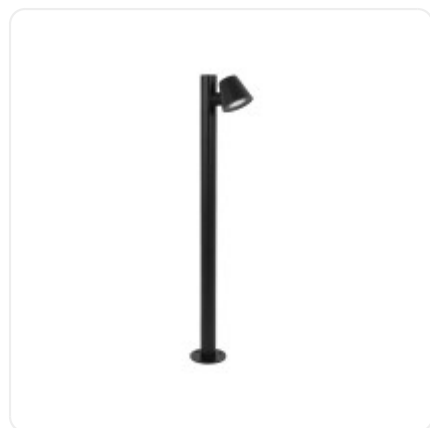

GloboStar® GARDENIA 60508 Φωτιστικό Κήπου - Κολωνάκι Αρχιτεκτονικού Φωτισμού Εξωτερικού Χώρου LED 7W 700lm 60° AC220-240V Αδιάβροχο IP65 - Σώμα Αλουμινίου & Tempered Glass - M12 x Π18 x Υ90cm - Θερμό Λευκό 2700K - Μαύρο - Bridgelux Chip - 5 Years Warranty

## ΧΑΡΑΚΤΗΡΙΣΤΙΚΑ ΠΡΟΪΟΝΤΟΣ

Σειρά	GARDENIA
Ύφος	Μοντέρνο
Τύπος Φωτισμού	Ενσωματωμένο LED
Τρόπος Τοποθέτησης	Επιδάπεδο

BARCODE

FIND ME  
ON WEB

## ΤΕΧΝΙΚΑ ΔΕΔΟΜΕΝΑ

Σειρά	GARDENIA
Χρώμα Σώματος	Μαύρο
Υλικό Κατασκευής	Αλουμίνιο , Γυαλί
Ύφος	Μοντέρνο
Τύπος Φωτισμού	Ενσωματωμένο LED
Τρόπος Τοποθέτησης	Επιδάπεδιο
Τάση Λειτουργίας	AC 220-240V
Ρυθμιζόμενη Ένταση	Όχι
Ισχύς	7W
Ισοδύναμη Ισχύς	55W
Ωφέλιμη Φωτεινή Ροή	700lm
Απόδοση Φωτεινής Ροής	100lm/W
Θερμοκρασία Χρώματος	Θερμό Λευκό 2700K
Δείκτης Απόδοσης Χρωμάτων CRI/RA	≥80CRI/RA
Γωνία Δέσμης	60°
Τύπος LED	BRIDGELUX COB
Βαθμός Προστασίας	IP65
Εύρος Θερμοκρασίας Λειτουργίας	-20...+40 °C
Ονομαστική Διάρκεια Ζωής	≥35000 Ώρες
Αριθμός Κύκλων Εναλλαγής	≥50000 Κύκλοι On/Off
Χρόνος Έναυσης 100%	Άμεση Εκκίνηση <0.5 s

## ΔΙΑΣΤΑΣΕΙΣ &amp; ΒΑΡΗ

Διαστάσεις Προϊόντος	12 x 18 x 90εκ
Βάρος Προϊόντος	1442g
Τύπος Συσκευασίας	Έγχρωμη Ετικέτα GLOBOSTAR®
Ποσότητα ανά Συσκευασία	1τεμ
Ποσότητα ανά Κεντρική Συσκευασία (Κούτα)	6τεμ
Διαστάσεις Συσκευασίας	92.5 x 19.5 x 18.5εκ
Καθαρό Βάρος Προϊόντος μαζί με την Συσκευασία	1950g
Ογκομετρικό Βάρος Προϊόντος μαζί με την Συσκευασία	6670g
Διαστάσεις Κεντρικής Συσκευασίας (Κούτα)	96 x 66 x 43εκ
Καθαρό Βάρος Κεντρικής Συσκευασίας (Κούτα)	14000g
Ογκομετρικό Βάρος Κεντρικής Συσκευασίας (Κούτα)	54489g
Τρόπος Αποστολής	Με Οποιοδήποτε (Ταχυμεταφορική ή Μεταφορική Εταιρεία)