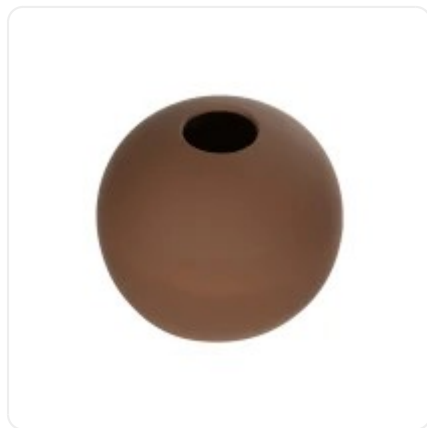

GloboStar® Artificial Garden BANANA STRELITZIA REGINAE 20381 Τεχνητό Διακοσμητικό Φυτό Μπανανιά - Στρελίτσια - Πουλί του Παραδείσου Υ230cm

ΧΑΡΑΚΤΗΡΙΣΤΙΚΑ ΠΡΟΪΟΝΤΟΣ

Σειρά	SANUR
Ύψος	20εκ
Τρόπος Τοποθέτησης	Επιτραπέζιο

BARCODE

FIND ME
ON WEB

ΤΕΧΝΙΚΑ ΔΕΔΟΜΕΝΑ

Σειρά	SANUR
Ύψος	20εκ
Τρόπος Τοποθέτησης	Επιτραπέζιο
Χρώμα Σώματος	Καφέ
Χρωματική Ομοιομορφία	100%
Αίσθηση / Υφή Αληθοφάνειας	Ναι
Υλικό Κατασκευής	Κεραμικό
Αντηλιακή Προστασία UV	Όχι
Περιβάλλον Εγκατάστασης	Εσωτερικός & Εξωτερικός Χώρος

ΔΙΑΣΤΑΣΕΙΣ & ΒΑΡΗ

Διαστάσεις Προϊόντος	22 x 22 x 20εκ
Διαστάσεις Γλάστρας	22 x 22 x 20εκ
Βάρος Προϊόντος	1153g
Τύπος Συσκευασίας	Έγχρωμη Ετικέτα GLOBOSTAR®
Ποσότητα ανά Συσκευασία	1τεμ
Ποσότητα ανά Κεντρική Συσκευασία (Κούτα)	8τεμ
Διαστάσεις Συσκευασίας	26 x 26 x 25εκ
Καθαρό Βάρος Προϊόντος μαζί με την Συσκευασία	1358g
Ογκομετρικό Βάρος Προϊόντος μαζί με την Συσκευασία	3380g
Διαστάσεις Κεντρικής Συσκευασίας (Κούτα)	56 x 55 x 52εκ
Καθαρό Βάρος Κεντρικής Συσκευασίας (Κούτα)	11051g
Ογκομετρικό Βάρος Κεντρικής Συσκευασίας (Κούτα)	32032g
Τρόπος Αποστολής	Με Οποιοδήποτε (Ταχυμεταφορική ή Μεταφορική Εταιρεία)