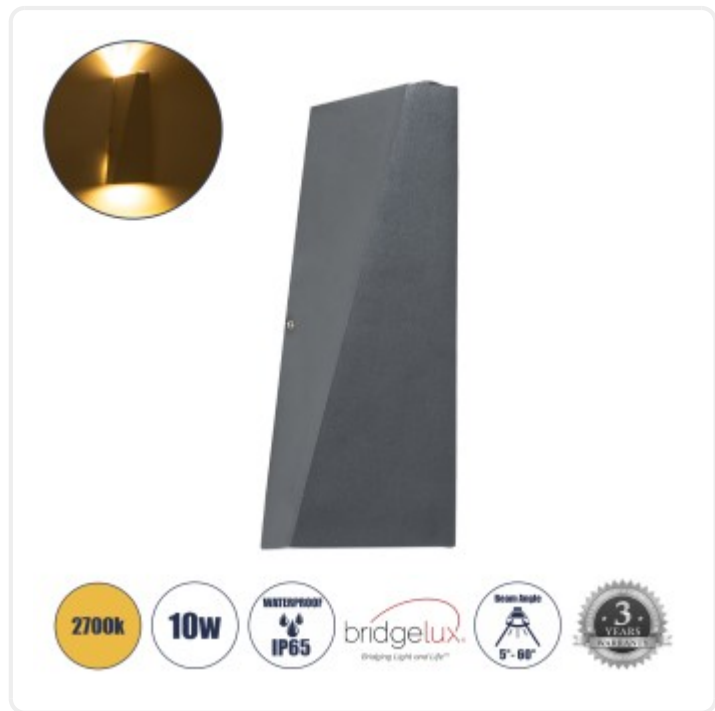

GLOBOSTAR® TRIANDE 60552 Μοντέρνο Φωτιστικό Τοίχου - Απλικά LED 10W 1000lm 5°/60° AC 220-240V Αδιάβροχο IP65 Θερμό Λευκό 2700K - Bridgelux COB Chip & TÜV SÜD Driver - Γκρι Ανθρακί Ματ - M8.5 x Π8.5 x Υ20cm - 5 Χρόνια Εγγύηση

ΧΑΡΑΚΤΗΡΙΣΤΙΚΑ ΠΡΟΪΟΝΤΟΣ

Σειρά	TRIANDE
Ύφος	Μοντέρνο
Τύπος Φωτισμού	Ενσωματωμένο LED
Τρόπος Τοποθέτησης	Επιτοίχιο

BARCODE

52102332029242

FIND ME
ON WEB

ΤΕΧΝΙΚΑ ΔΕΔΟΜΕΝΑ

Σειρά	TRIANDE
Είδος	Δίφωτο
Χρώμα Σώματος	Γκρι
Υλικό Κατασκευής	Αλουμίνιο
Ύφος	Μοντέρνο
Τύπος Φωτισμού	Ενσωματωμένο LED
Τρόπος Τοποθέτησης	Επιτοίχιο
Τάση Λειτουργίας	AC 220-240V
Ρυθμιζόμενη Ένταση	Μη Ντιμαριζόμενο
Ισχύς	10W
Ισοδύναμη Ισχύς	75W
Ωφέλιμη Φωτεινή Ροή	1000lm
Απόδοση Φωτεινής Ροής	100lm/W
Θερμοκρασία Χρώματος	Θερμό Λευκό 2700K
Δείκτης Απόδοσης Χρωμάτων CRI/RA	≥80CRI/RA
Γωνία Δέσμης	5° , 60°
Τύπος LED	BRIDGELUX COB
Βαθμός Προστασίας	IP65
Εύρος Θερμοκρασίας Λειτουργίας	-20...+40 °C
Ονομαστική Διάρκεια Ζωής	≥35000 Ώρες
Αριθμός Κύκλων Εναλλαγής	≥50000 Κύκλοι On/Off
Χρόνος Έναυσης 100%	Άμεση Εκκίνηση <0.5 s