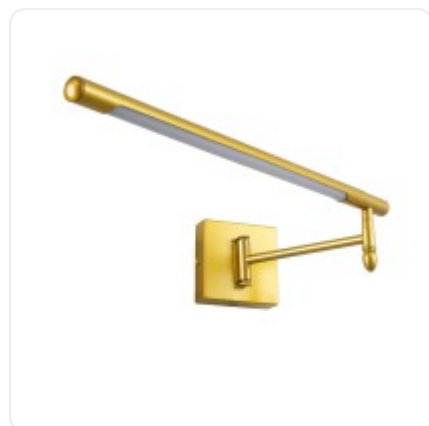

GLOBOSTAR® FRIDA 60459 Μοντέρνο Φωτιστικό Τοίχου - Απλικά Καθρέπτη Μπάνιου LED 12W 1400lm 120° AC 220-240V IP44 Φυσικό Λευκό 4500K - Lumileds SMD Chip & TÜV SÜD Driver - Χρυσό Βούρτσας - M51 x Π25 x Υ10cm - 3 Χρόνια Εγγύηση

ΧΑΡΑΚΤΗΡΙΣΤΙΚΑ ΠΡΟΪΟΝΤΟΣ

Σειρά	FRIDA
Ύφος	Μοντέρνο
Τύπος Φωτισμού	Ενσωματωμένο LED
Τρόπος Τοποθέτησης	Επιτοίχιο

BARCODE

5210232042401

FIND ME
ON WEB

ΤΕΧΝΙΚΑ ΔΕΔΟΜΕΝΑ

Σειρά	FRIDA
Είδος	Μονόφωτο
Χρώμα Σώματος	Χρυσό
Υλικό Κατασκευής	Αλουμίνιο
Ύφος	Μοντέρνο
Τύπος Φωτισμού	Ενσωματωμένο LED
Τρόπος Τοποθέτησης	Επιτοίχιο
Τάση Λειτουργίας	AC 220-240V
Ρυθμιζόμενη Ένταση	Μη Ντιμαριζόμενο
Ισχύς	12W
Ισοδύναμη Ισχύς	75W
Ωφέλιμη Φωτεινή Ροή	1400lm
Απόδοση Φωτεινής Ροής	117lm/W
Θερμοκρασία Χρώματος	Φυσικό Λευκό 4500K
Δείκτης Απόδοσης Χρωμάτων CRI/RA	≥80CRI/RA
Γωνία Δέσμης	120°
Τύπος LED	LUMILEDs SMD
Βαθμός Προστασίας	IP44
Εύρος Θερμοκρασίας Λειτουργίας	-20...+40 °C
Ονομαστική Διάρκεια Ζωής	≥30000 Ώρες
Αριθμός Κύκλων Εναλλαγής	≥50000 Κύκλοι On/Off
Χρόνος Έναυσης 100%	Άμεση Εκκίνηση <0.5 s

ΔΙΑΣΤΑΣΕΙΣ & ΒΑΡΗ

Διαστάσεις Προϊόντος	51 x 25 x 10εκ
Βάρος Προϊόντος	620g
Τύπος Συσκευασίας	Έγχρωμη Ετικέτα GLOBOSTAR®
Ποσότητα ανά Συσκευασία	1τεμ
Ποσότητα ανά Κεντρική Συσκευασία (Κούτα)	10τεμ
Διαστάσεις Συσκευασίας	52 x 11 x 11εκ
Καθαρό Βάρος Προϊόντος μαζί με την Συσκευασία	740g
Ογκομετρικό Βάρος Προϊόντος μαζί με την Συσκευασία	1260g
Διαστάσεις Κεντρικής Συσκευασίας (Κούτα)	53 x 24 x 34.5εκ
Καθαρό Βάρος Κεντρικής Συσκευασίας (Κούτα)	6800g
Ογκομετρικό Βάρος Κεντρικής Συσκευασίας (Κούτα)	8776g
Τρόπος Αποστολής	Με Οποιοδήποτε (Ταχυμεταφορική ή Μεταφορική Εταιρεία)