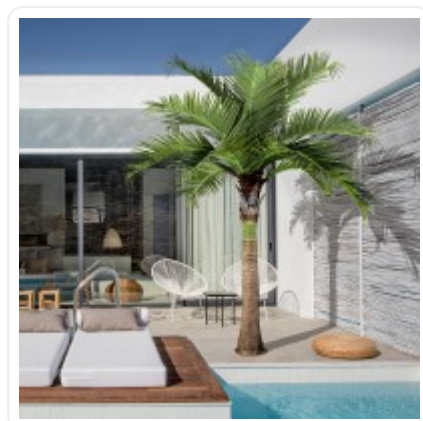

GloboStar® Artificial Garden BANANA STRELITZIA REGINAE 20381 Τεχνητό Διακοσμητικό Φυτό Μπανανιά - Στρελίτσια - Πουλί του Παραδείσου Υ230cm

ΧΑΡΑΚΤΗΡΙΣΤΙΚΑ ΠΡΟΪΟΝΤΟΣ

Σειρά	COCONUT PALM TREE
Τύπος Φυτού / Δέντρου	Φοίνικας
Ύψος	400εκ
Τρόπος Τοποθέτησης	Επιδάπεδιο