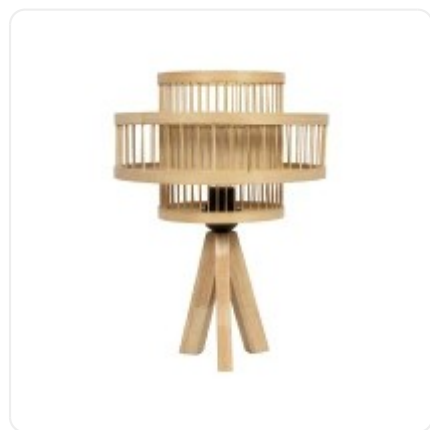

GLOBOSTAR® TULUM 01991 Βοho Επιτραπέζιο Φωτιστικό Πορτατίφ με Ντούι 1 x E27 AC 220-240V IP20 - Μπεζ - Μ30 x Π30 x Υ41cm

## ΧΑΡΑΚΤΗΡΙΣΤΙΚΑ ΠΡΟΪΟΝΤΟΣ

Σειρά	TULUM
Ύφος	Boho
Τύπος Φωτισμού	Με Λαμπτήρα (Δεν περιλαμβάνεται)
Τρόπος Τοποθέτησης	Επιτραπέζιο

BARCODE

FIND ME  
ON WEB

## ΤΕΧΝΙΚΑ ΔΕΔΟΜΕΝΑ

Σειρά	TULUM
Είδος	Μονόφωτο
Χρώμα Σώματος	Μπεζ
Υλικό Κατασκευής	Μπαμπού , Ξύλο
Ύφος	Boho
Τύπος Φωτισμού	Με Λαμπτήρα (Δεν περιλαμβάνεται)
Ντουί	E27
Ποσότητα Ντουί	1
Τρόπος Τοποθέτησης	Επιτραπέζιο
Τάση Λειτουργίας	AC 220-240V
Προσοχή	Ο Λαμπτήρας δεν Περιλαμβάνεται στη Συσκευασία
Βαθμός Προστασίας	IP20

## ΔΙΑΣΤΑΣΕΙΣ &amp; ΒΑΡΗ

Διαστάσεις Προϊόντος	30 x 30 x 41εκ
Μήκος Ανάρτησης	165εκ
Βάρος Προϊόντος	800g
Τύπος Συσκευασίας	Έγχρωμη Ετικέτα GLOBOSTAR®
Ποσότητα ανά Συσκευασία	1τεμ
Ποσότητα ανά Κεντρική Συσκευασία (Κούτα)	1τεμ
Διαστάσεις Συσκευασίας	37 x 37 x 28εκ
Καθαρό Βάρος Προϊόντος μαζί με την Συσκευασία	1305g
Ογκομετρικό Βάρος Προϊόντος μαζί με την Συσκευασία	7666.4g
Διαστάσεις Κεντρικής Συσκευασίας (Κούτα)	37 x 37 x 28εκ
Καθαρό Βάρος Κεντρικής Συσκευασίας (Κούτα)	1305g
Ογκομετρικό Βάρος Κεντρικής Συσκευασίας (Κούτα)	7666.4g
Τρόπος Αποστολής	Με Οποιοδήποτε (Ταχυμεταφορική ή Μεταφορική Εταιρεία)