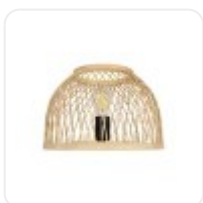

GLOBOSTAR® NOMAD 01998 Βοho Επιτραπέζιο Φωτιστικό Πορτατίφ με Ντουί 1 x E27 AC 220-240V IP20 - Μπεζ - Μ30 x Π30 x Υ30cm

ΧΑΡΑΚΤΗΡΙΣΤΙΚΑ ΠΡΟΪΟΝΤΟΣ

Σειρά	NOMAD
Ύφος	Boho
Τύπος Φωτισμού	Με Λαμπτήρα (Δεν περιλαμβάνεται)
Τρόπος Τοποθέτησης	Επιτραπέζιο

BARCODE

FIND ME
ON WEB

ΤΕΧΝΙΚΑ ΔΕΔΟΜΕΝΑ

Σειρά	NOMAD
Είδος	Μονόφωτο
Χρώμα Σώματος	Μπεζ
Υλικό Κατασκευής	Μπαμπού , Ξύλο
Ύφος	Boho
Τύπος Φωτισμού	Με Λαμπτήρα (Δεν περιλαμβάνεται)
Ντουί	E27
Ποσότητα Ντουί	1
Τρόπος Τοποθέτησης	Επιτραπέζιο
Τάση Λειτουργίας	AC 220-240V
Προσοχή	Ο Λαμπτήρας δεν Περιλαμβάνεται στη Συσκευασία
Βαθμός Προστασίας	IP20