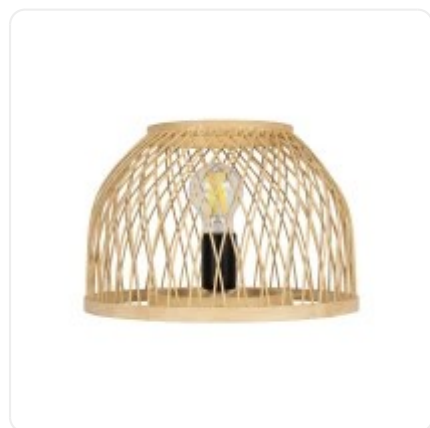

GLOBOSTAR® NOMAD 01998 Βοho Επιτραπέζιο Φωτιστικό Πορτατίφ με Ντουί 1 x E27 AC 220-240V IP20 - Μπεζ - Μ30 x Π30 x Υ30cm

ΧΑΡΑΚΤΗΡΙΣΤΙΚΑ ΠΡΟΪΟΝΤΟΣ

Σειρά	NOMAD
Ύφος	Boho
Τύπος Φωτισμού	Με Λαμπτήρα (Δεν περιλαμβάνεται)
Τρόπος Τοποθέτησης	Επιτραπέζιο

BARCODE

FIND ME
ON WEB

ΤΕΧΝΙΚΑ ΔΕΔΟΜΕΝΑ

Σειρά	NOMAD
Είδος	Μονόφωτο
Χρώμα Σώματος	Μπεζ
Υλικό Κατασκευής	Μπαμπού , Ξύλο
Ύφος	Boho
Τύπος Φωτισμού	Με Λαμπτήρα (Δεν περιλαμβάνεται)
Ντουί	E27
Ποσότητα Ντουί	1
Τρόπος Τοποθέτησης	Επιτραπέζιο
Τάση Λειτουργίας	AC 220-240V
Προσοχή	Ο Λαμπτήρας δεν Περιλαμβάνεται στη Συσκευασία
Βαθμός Προστασίας	IP20

ΔΙΑΣΤΑΣΕΙΣ & ΒΑΡΗ

Διαστάσεις Προϊόντος	30 x 30 x 30εκ
Μήκος Ανάρτησης	155εκ
Βάρος Προϊόντος	360g
Τύπος Συσκευασίας	Έγχρωμη Ετικέτα GLOBOSTAR®
Ποσότητα ανά Συσκευασία	1τεμ
Ποσότητα ανά Κεντρική Συσκευασία (Κούτα)	1τεμ
Διαστάσεις Συσκευασίας	32 x 32 x 22.5εκ
Καθαρό Βάρος Προϊόντος μαζί με την Συσκευασία	815g
Ογκομετρικό Βάρος Προϊόντος μαζί με την Συσκευασία	4608g
Διαστάσεις Κεντρικής Συσκευασίας (Κούτα)	32 x 32 x 22.5εκ
Καθαρό Βάρος Κεντρικής Συσκευασίας (Κούτα)	815g
Ογκομετρικό Βάρος Κεντρικής Συσκευασίας (Κούτα)	4608g
Τρόπος Αποστολής	Με Οποιοδήποτε (Ταχυμεταφορική ή Μεταφορική Εταιρεία)