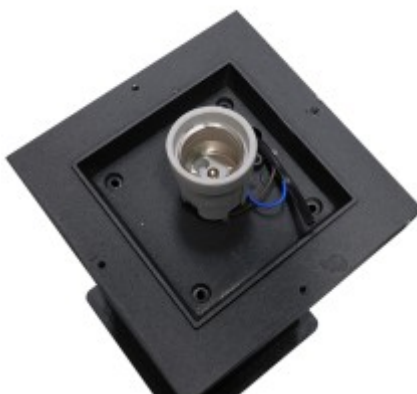

GLOBOSTAR® PALASO 12143 Φωτιστικό Κολωνάκι Κήπου με Ντουί 1 x E27 90° AC 220-240V Αδιάβροχο IP65 - Γκρι Ανθρακί - Μ15 x Π15 x Υ58cm

ΧΑΡΑΚΤΗΡΙΣΤΙΚΑ ΠΡΟΪΟΝΤΟΣ

Σειρά	PALASO
Ύφος	Μοντέρνο
Τύπος Φωτισμού	Με Λαμπτήρα (Δεν περιλαμβάνεται)
Τρόπος Τοποθέτησης	Επιδάπεδο

BARCODE

FIND ME
ON WEB

ΤΕΧΝΙΚΑ ΔΕΔΟΜΕΝΑ

Σειρά	PALASO
Είδος	Μονόφωτο
Χρώμα Σώματος	Γκρι
Υλικό Κατασκευής	Πλαστικό , Αλουμίνιο
Ύφος	Μοντέρνο
Τύπος Φωτισμού	Με Λαμπτήρα (Δεν περιλαμβάνεται)
Ντουί	E27
Ποσότητα Ντουί	1
Προτεινόμενος Τύπος Λάμπας	A60
Τρόπος Τοποθέτησης	Επιδάπεδιο
Μέγεθος	58εκ
Τάση Λειτουργίας	AC 220-240V
Ρυθμιζόμενη Ένταση	Μη Ντιμαριζόμενο
Γωνία Δέσμης	90°
Προσοχή	Ο Λαμπτήρας δεν Περιλαμβάνεται στη Συσκευασία
Βαθμός Προστασίας	IP65
Εύρος Θερμοκρασίας Λειτουργίας	-20...+40 °C

ΔΙΑΣΤΑΣΕΙΣ & ΒΑΡΗ

Διαστάσεις Προϊόντος	15 x 15 x 58εκ
Βάρος Προϊόντος	2020g
Τύπος Συσκευασίας	Έγχρωμη Ετικέτα GLOBOSTAR®
Ποσότητα ανά Συσκευασία	1τεμ
Ποσότητα ανά Κεντρική Συσκευασία (Κούτα)	1τεμ
Διαστάσεις Συσκευασίας	20 x 20 x 60εκ
Καθαρό Βάρος Προϊόντος μαζί με την Συσκευασία	2500g
Ογκομετρικό Βάρος Προϊόντος μαζί με την Συσκευασία	4800g
Διαστάσεις Κεντρικής Συσκευασίας (Κούτα)	20 x 20 x 60εκ
Καθαρό Βάρος Κεντρικής Συσκευασίας (Κούτα)	2500g
Ογκομετρικό Βάρος Κεντρικής Συσκευασίας (Κούτα)	4800g
Τρόπος Αποστολής	Με Οποιοδήποτε (Ταχυμεταφορική ή Μεταφορική Εταιρεία)