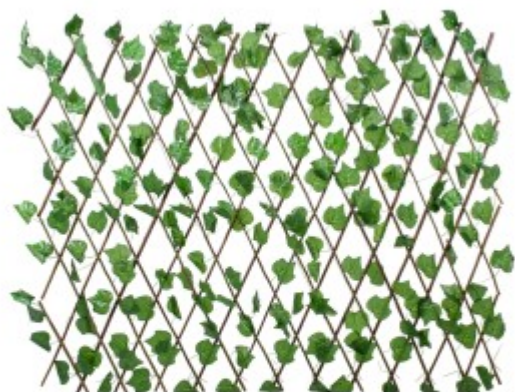

GloboStar® Artificial Garden BANANA STRELITZIA REGINAE 20381 Τεχνητό Διακοσμητικό Φυτό Μπανανιά - Στρελίτσια - Πουλί του Παραδείσου Υ230cm

INDOOR/OUTDOOR

Λ: 1,2Μ

Λ: 3,1Μ

ΧΑΡΑΚΤΗΡΙΣΤΙΚΑ ΠΡΟΪΟΝΤΟΣ

Σειρά	Αμπελόφυλλο
Ύψος	120εκ
Τρόπος Τοποθέτησης	Επιτοίχιο

BARCODE

FIND ME
ON WEB

ΤΕΧΝΙΚΑ ΔΕΔΟΜΕΝΑ

Σειρά	Αμπελόφυλλο
Ύψος	120εκ
Τρόπος Τοποθέτησης	Επιτοίχιο
Χρώμα Σώματος	Καφέ , Πράσινο
Χρωματική Ομοιομορφία	100%
Αίσθηση / Υφή Αληθοφάνειας	Ναι
Υλικό Κατασκευής	Πολυμερικό Πολυβινυλοχλωρίδιο PVC
Αντηλιακή Προστασία UV	Ναι
Περιβάλλον Εγκατάστασης	Εσωτερικός & Εξωτερικός Χώρος