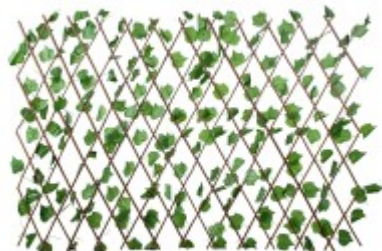

GloboStar® Artificial Garden BANANA STRELITZIA REGINAE 20381 Τεχνητό Διακοσμητικό Φυτό Μπανανιά - Στρελίτσια - Πουλί του Παραδείσου Υ230cm

INDOOR/OUTDOOR

Λ: 1,2Μ

Λ: 3,1Μ

ΧΑΡΑΚΤΗΡΙΣΤΙΚΑ ΠΡΟΪΟΝΤΟΣ

Σειρά	Αμπελόφυλλο
Ύψος	120εκ
Τρόπος Τοποθέτησης	Επιτοίχιο

BARCODE

FIND ME
ON WEB

ΤΕΧΝΙΚΑ ΔΕΔΟΜΕΝΑ

Σειρά	Αμπελόφυλλο
Ύψος	120εκ
Τρόπος Τοποθέτησης	Επιτοίχιο
Χρώμα Σώματος	Καφέ , Πράσινο
Χρωματική Ομοιομορφία	100%
Αίσθηση / Υφή Αληθοφάνειας	Ναι
Υλικό Κατασκευής	Πολυμερικό Πολυβινυλοχλωρίδιο PVC
Αντηλιακή Προστασία UV	Ναι
Περιβάλλον Εγκατάστασης	Εσωτερικός & Εξωτερικός Χώρος