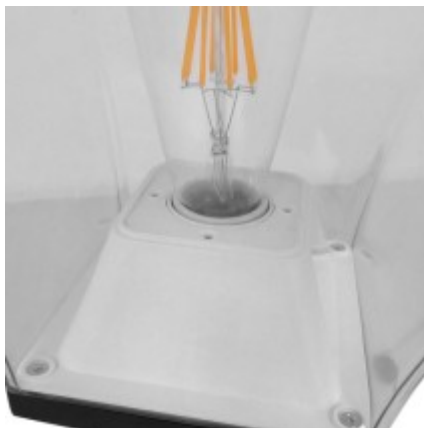

GLOBOSTAR® DIRAHIO 12148 Φωτιστικό Κολωνάκι Κήπου με Ντουί 1 x E27 120° AC 220-240V Αδιάβροχο IP65 - Γκρι Ανθρακί - M32 x Π32 x Υ109cm

ΧΑΡΑΚΤΗΡΙΣΤΙΚΑ ΠΡΟΪΟΝΤΟΣ

Σειρά	PALASO
Ύφος	Vintage
Τύπος Φωτισμού	Με Λαμπτήρα (Δεν περιλαμβάνεται)
Τρόπος Τοποθέτησης	Επιδάπεδο

BARCODE

FIND ME
ON WEB

ΤΕΧΝΙΚΑ ΔΕΔΟΜΕΝΑ

Σειρά	PALASO
Είδος	Μονόφωτο
Χρώμα Σώματος	Γκρι
Υλικό Κατασκευής	Πλαστικό , Αλουμίνιο
Ύφος	Vintage
Τύπος Φωτισμού	Με Λαμπτήρα (Δεν περιλαμβάνεται)
Ντουί	E27
Ποσότητα Ντουί	1
Προτεινόμενος Τύπος Λάμπας	ST64
Τρόπος Τοποθέτησης	Επιδάπεδιο
Τάση Λειτουργίας	AC 220-240V
Ρυθμιζόμενη Ένταση	Μη Ντιμαριζόμενο
Γωνία Δέσμης	120°
Προσοχή	Ο Λαμπτήρας δεν Περιλαμβάνεται στη Συσκευασία
Βαθμός Προστασίας	IP65
Εύρος Θερμοκρασίας Λειτουργίας	-20...+40 °C

ΔΙΑΣΤΑΣΕΙΣ & ΒΑΡΗ

Διαστάσεις Προϊόντος	32 x 32 x 109εκ
Βάρος Προϊόντος	3180g
Τύπος Συσκευασίας	Έγχρωμη Ετικέτα GLOBOSTAR®
Ποσότητα ανά Συσκευασία	1τεμ
Ποσότητα ανά Κεντρική Συσκευασία (Κούτα)	1τεμ
Διαστάσεις Συσκευασίας	35 x 35 x 50εκ
Καθαρό Βάρος Προϊόντος μαζί με την Συσκευασία	4000g
Ογκομετρικό Βάρος Προϊόντος μαζί με την Συσκευασία	12250g
Διαστάσεις Κεντρικής Συσκευασίας (Κούτα)	35 x 35 x 50εκ
Καθαρό Βάρος Κεντρικής Συσκευασίας (Κούτα)	4000g
Ογκομετρικό Βάρος Κεντρικής Συσκευασίας (Κούτα)	12250g
Τρόπος Αποστολής	Με Οποιοδήποτε (Ταχυμεταφορική ή Μεταφορική Εταιρεία)