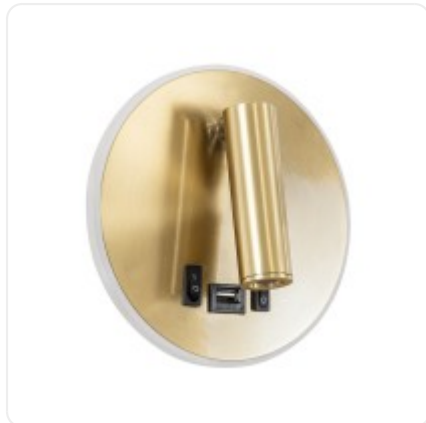

GLOBOSTAR® LADY-R 60940 Μοντέρνο Φωτιστικό Τοίχου - Απλικά Ξενοδοχείου Reading Light με Φορτιστή USB 3A LED 6W 600lm 36° & 360° AC 220-240V IP20 Φυσικό Λευκό 4500K - Bridgelux COB Chip & TÜV SÜD Driver - Χρυσό Βούρτσας - M15 x P15 x Y17cm - 3 Χρόνια Εγγύηση

ΧΑΡΑΚΤΗΡΙΣΤΙΚΑ ΠΡΟΪΟΝΤΟΣ

Σειρά	LADY-R
Ύφος	Μοντέρνο
Τύπος Φωτισμού	Ενσωματωμένο LED
Τρόπος Τοποθέτησης	Επιτοίχιο

BARCODE

5210232003877

FIND ME
ON WEB

ΤΕΧΝΙΚΑ ΔΕΔΟΜΕΝΑ

Σειρά	LADY-R
Είδος	Δίφωτο
Χρώμα Σώματος	Χρυσό
Υλικό Κατασκευής	Αλουμίνιο
Ύφος	Μοντέρνο
Τύπος Φωτισμού	Ενσωματωμένο LED
Τρόπος Τοποθέτησης	Επιτοίχιο
Τάση Λειτουργίας	AC 220-240V
Ρυθμιζόμενη Ένταση	Όχι
Ισχύς	6W
Ισοδύναμη Ισχύς	45W
Ωφέλιμη Φωτεινή Ροή	600lm
Απόδοση Φωτεινής Ροής	100lm/W
Θερμοκρασία Χρώματος	Φυσικό Λευκό 4500K
Δείκτης Απόδοσης Χρωμάτων CRI/RA	≥80CRI/RA
Γωνία Δέσμης	36° , 360°
Τύπος LED	BRIDGELUX COB
Δυνατότητες & Λειτουργίες	Φορτιστής USB
Βαθμός Προστασίας	IP20
Εύρος Θερμοκρασίας Λειτουργίας	-20...+40 °C
Ονομαστική Διάρκεια Ζωής	≥30000 Ώρες
Αριθμός Κύκλων Εναλλαγής	≥50000 Κύκλοι On/Off
Χρόνος Έναυσης 100%	Άμεση Εκκίνηση <0.5 s