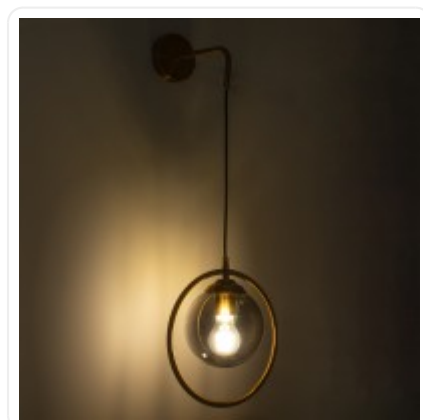

GLOBOSTAR® VIENNA 00923 Μοντέρνο Φωτιστικό Τοίχου - Απλικά με Ντούι 1 x E27 AC 220-240V IP20 - Χρυσό & Μαύρο Φιμέ - M25 x Π23 x Υ27cm

## ΧΑΡΑΚΤΗΡΙΣΤΙΚΑ ΠΡΟΪΟΝΤΟΣ

Σειρά	VIENNA
Ύφος	Μοντέρνο
Τύπος Φωτισμού	Με Λαμπτήρα (Δεν περιλαμβάνεται)
Τρόπος Τοποθέτησης	Επιτοίχιο

BARCODE

FIND ME  
ON WEB

## ΤΕΧΝΙΚΑ ΔΕΔΟΜΕΝΑ

Σειρά	VIENNA
Είδος	Μονόφωτο
Χρώμα Σώματος	Γκρι , Χρυσό
Υλικό Κατασκευής	Μέταλλο , Γυαλί
Ύφος	Μοντέρνο
Τύπος Φωτισμού	Με Λαμπτήρα (Δεν περιλαμβάνεται)
Ντουί	E27
Ποσότητα Ντουί	1
Προτεινόμενος Τύπος Λάμπας	A60
Τρόπος Τοποθέτησης	Επιτοίχιο
Τάση Λειτουργίας	AC 220-240V
Προσοχή	Ο Λαμπτήρας δεν Περιλαμβάνεται στη Συσκευασία
Βαθμός Προστασίας	IP20