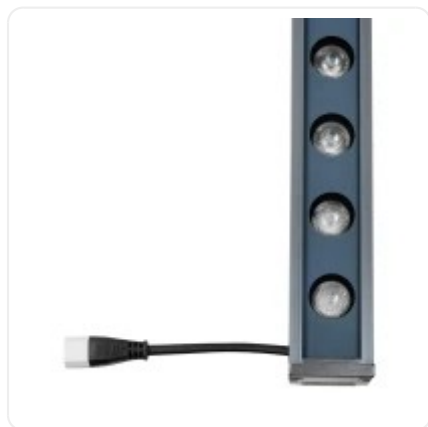

GLOBOSTAR® WASHERMARGO 90155 Μπάρα Φωτισμού Wall Washer LED 24W 2040lm 30° DC 24V Αδιάβροχο IP66
Ροζ Dimmable - Bridgelux SMD Chip - Γκρι Ανθρακί - M100 x Π4 x Υ5cm - 3 Χρόνια Εγγύηση

ΧΑΡΑΚΤΗΡΙΣΤΙΚΑ ΠΡΟΪΟΝΤΟΣ

Σειρά	WASHERMARGO
Τάση Λειτουργίας	DC 24V
Ισχύς	24W
Ωφέλιμη Φωτεινή Ροή	2400lm
Απόδοση Φωτεινής Ροής	100lm/W
Θερμοκρασία Χρώματος	Ροζ
Γωνία Δέσμης	30°
Ρυθμιζόμενη Ένταση	Ναι
Βαθμός Προστασίας	IP66

BARCODE

FIND ME
ON WEB

ΤΕΧΝΙΚΑ ΔΕΔΟΜΕΝΑ

Σειρά	WASHERMARGO
Τρόπος Τοποθέτησης	Επιδάπεδο , Επιτοίχιο
Χρώμα Σώματος	Γκρι
Τάση Λειτουργίας	DC 24V
Ισχύς	24W
Ισοδύναμη Ισχύς	180W
Ωφέλιμη Φωτεινή Ροή	2400lm
Απόδοση Φωτεινής Ροής	100lm/W
Θερμοκρασία Χρώματος	Poζ
Δείκτης Απόδοσης Χρωμάτων CRI/RA	≥80CRI/RA
Γωνία Δέσμης	30°
Τύπος LED	BRIDGELUX SMD
Υλικό Κατασκευής	Αλουμίνιο
Ρυθμιζόμενη Ένταση	Ναι
Βαθμός Προστασίας	IP66
Εύρος Θερμοκρασίας Λειτουργίας	-20...+40 °C
Ονομαστική Διάρκεια Ζωής	≥30000 Ώρες
Αριθμός Κύκλων Εναλλαγής	≥50000 Κύκλοι On/Off
Χρόνος Έναυσης 100%	Άμεση Εκκίνηση <0.5 s
Υλικό Κατασκευής	Αλουμίνιο