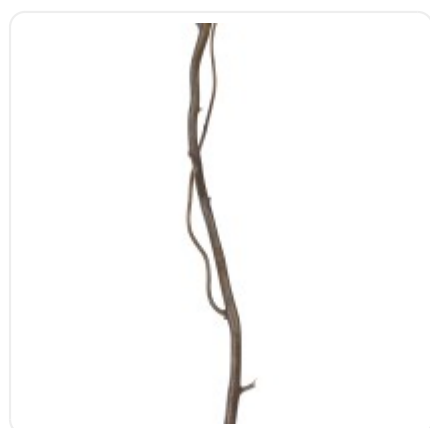

GloboStar® Artificial Garden BANANA STRELITZIA REGINAE 20381 Τεχνητό Διακοσμητικό Φυτό Μπανανιά - Στρελίτσια - Πουλί του Παραδείσου Υ230cm

ΧΑΡΑΚΤΗΡΙΣΤΙΚΑ ΠΡΟΪΟΝΤΟΣ

Σειρά	VINE STEM
Τύπος Φυτού / Δέντρου	Αμπέλι
Ύψος	120εκ

BARCODE

5 210 232 023 127

FIND ME
ON WEB

ΤΕΧΝΙΚΑ ΔΕΔΟΜΕΝΑ

Σειρά	VINE STEM
Τύπος Φυτού / Δέντρου	Αμπέλι
Ύψος	120εκ
Χρώμα Σώματος	Καφέ
Χρωματική Ομοιομορφία	100%
Αίσθηση / Υφή Αληθοφάνειας	Ναι
Υλικό Κατασκευής	Πολυαιθυλένιο PE
Αντηλιακή Προστασία UV	Όχι
Περιβάλλον Εγκατάστασης	Εσωτερικός Χώρος