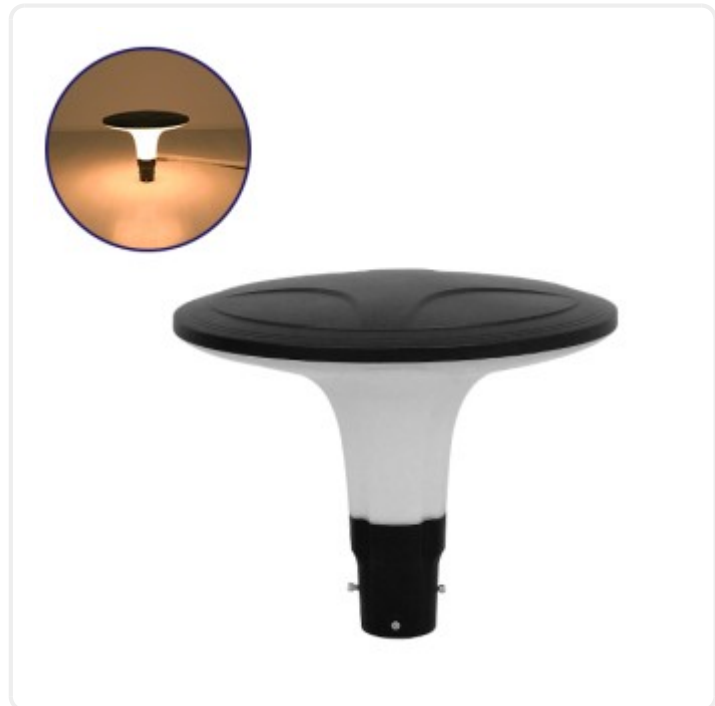

GLOBOSTAR® SQUARE 12144 Φωτιστικό Κολωνάκι Κήπου LED 100W 12000lm 120° AC 220-240V Αδιάβροχο IP65 Θερμό Λευκό 2700K - Γκρι Ανθρακί - M54 x P54 x Y45cm - 3 Χρόνια Εγγύηση

ΧΑΡΑΚΤΗΡΙΣΤΙΚΑ ΠΡΟΪΟΝΤΟΣ

Σειρά	SQUARE
Τάση Λειτουργίας	AC 220-240V
Ισχύς	100W
Ωφέλιμη Φωτεινή Ροή	12000lm
Απόδοση Φωτεινής Ροής	120lm/W
Θερμοκρασία Χρώματος	Θερμό Λευκό 2700K
Γωνία Δέσμης	120°
Ρυθμιζόμενη Ένταση	Μη Ντιμαριζόμενο
Βαθμός Προστασίας	IP65

BARCODE

FIND ME
ON WEB

ΤΕΧΝΙΚΑ ΔΕΔΟΜΕΝΑ

Σειρά	SQUARE
Χρώμα Σώματος	Μαύρο , Λευκό
Τάση Λειτουργίας	AC 220-240V
Ισχύς	100W
Ωφέλιμη Φωτεινή Ροή	12000lm
Απόδοση Φωτεινής Ροής	120lm/W
Θερμοκρασία Χρώματος	Θερμό Λευκό 2700K
Δείκτης Απόδοσης Χρωμάτων CRI/RA	≥80CRI/RA
Γωνία Δέσμης	120°
Ρυθμιζόμενη Ένταση	Μη Ντιμαριζόμενο
Βαθμός Προστασίας	IP65
Εύρος Θερμοκρασίας Λειτουργίας	-20...+40 °C
Ονομαστική Διάρκεια Ζωής	≥30000 Ώρες
Αριθμός Κύκλων Εναλλαγής	≥50000 Κύκλοι On/Off
Χρόνος Έναυσης 100%	Άμεση Εκκίνηση <0.5 s
Υλικό Κατασκευής	Θερμοπλαστικό , Αλουμίνιο

ΔΙΑΣΤΑΣΕΙΣ & ΒΑΡΗ

Διαστάσεις Προϊόντος	54 x 54 x 45εκ
Βάρος Προϊόντος	7000g
Τύπος Συσκευασίας	Έγχρωμη Ετικέτα GLOBOSTAR®
Ποσότητα ανά Συσκευασία	1τεμ
Ποσότητα ανά Κεντρική Συσκευασία (Κούτα)	1τεμ
Διαστάσεις Συσκευασίας	56 x 56 x 47εκ
Καθαρό Βάρος Προϊόντος μαζί με την Συσκευασία	7500g
Ογκομετρικό Βάρος Προϊόντος μαζί με την Συσκευασία	29480g
Διαστάσεις Κεντρικής Συσκευασίας (Κούτα)	56 x 56 x 47εκ
Καθαρό Βάρος Κεντρικής Συσκευασίας (Κούτα)	7500g
Τρόπος Αποστολής	Με Οποιοδήποτε (Ταχυμεταφορική ή Μεταφορική Εταιρεία)