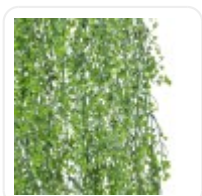

GloboStar® Artificial Garden BANANA STRELITZIA REGINAE 20381 Τεχνητό Διακοσμητικό Φυτό Μπανανιά - Στρελίτσια - Πουλί του Παραδείσου Υ230cm

ΧΑΡΑΚΤΗΡΙΣΤΙΚΑ ΠΡΟΪΟΝΤΟΣ

Σειρά	GOLDEN BELL WILLOW 1 HANGING PLANT
Τύπος Φυτού / Δέντρου	Ιτίας
Ύψος	110εκ
Τρόπος Τοποθέτησης	Κρεμαστό

ΤΕΧΝΙΚΑ ΔΕΔΟΜΕΝΑ

Σειρά	GOLDEN BELL WILLOW 1 HANGING PLANT
Τύπος Φυτού / Δέντρου	Ιτίας
Ύψος	110εκ
Τρόπος Τοποθέτησης	Κρεμαστό
Χρώμα Σώματος	Πράσινο , Μπεζ
Χρωματική Ομοιομορφία	100%
Αίσθηση / Υφή Αληθοφάνειας	Ναι
Υλικό Κατασκευής	Πολυαιθυλένιο PE , Ξύλο
Αντηλιακή Προστασία UV	Όχι
Περιβάλλον Εγκατάστασης	Εσωτερικός Χώρος