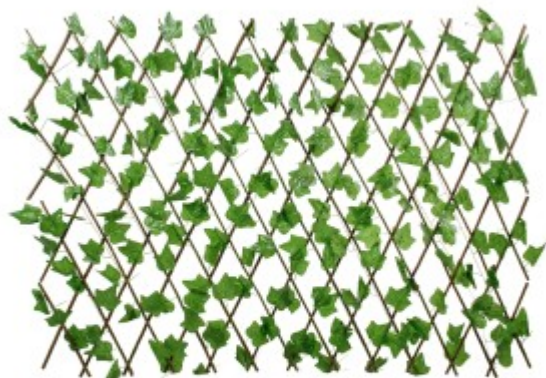

GloboStar® Artificial Garden BANANA STRELITZIA REGINAE 20381 Τεχνητό Διακοσμητικό Φυτό Μπανανιά - Στρελίτσια - Πουλί του Παραδείσου Υ230cm

INDOOR/OUTDOOR

Λ: 1,2M
Λ: 3,1M

ΧΑΡΑΚΤΗΡΙΣΤΙΚΑ ΠΡΟΪΟΝΤΟΣ

Σειρά	Κισσός
Ύψος	120εκ
Τρόπος Τοποθέτησης	Επιτοίχιο

BARCODE

FIND ME
ON WEB

ΤΕΧΝΙΚΑ ΔΕΔΟΜΕΝΑ

Σειρά	Κισσός
Ύψος	120εκ
Τρόπος Τοποθέτησης	Επιτοίχιο
Χρώμα Σώματος	Καφέ , Πράσινο
Χρωματική Ομοιομορφία	100%
Αίσθηση / Υφή Αληθοφάνειας	Ναι
Υλικό Κατασκευής	Πολυμερικό Πολυβινυλοχλωρίδιο PVC
Αντηλιακή Προστασία UV	Ναι
Περιβάλλον Εγκατάστασης	Εσωτερικός & Εξωτερικός Χώρος