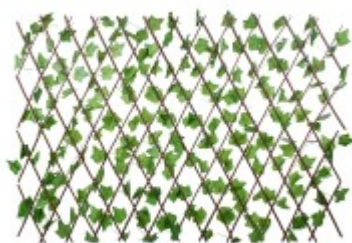

GloboStar® Artificial Garden BANANA STRELITZIA REGINAE 20381 Τεχνητό Διακοσμητικό Φυτό Μπανανιά - Στρελίτσια - Πουλί του Παραδείσου Υ230cm

INDOOR/OUTDOOR

Λ: 1,2M
Λ: 3,1M

ΧΑΡΑΚΤΗΡΙΣΤΙΚΑ ΠΡΟΪΟΝΤΟΣ

Σειρά	Κισσός
Ύψος	120εκ
Τρόπος Τοποθέτησης	Επιτοίχιο

BARCODE

FIND ME
ON WEB

ΤΕΧΝΙΚΑ ΔΕΔΟΜΕΝΑ

Σειρά	Κισσός
Ύψος	120εκ
Τρόπος Τοποθέτησης	Επιτοίχιο
Χρώμα Σώματος	Καφέ , Πράσινο
Χρωματική Ομοιομορφία	100%
Αίσθηση / Υφή Αληθοφάνειας	Ναι
Υλικό Κατασκευής	Πολυμερικό Πολυβινυλοχλωρίδιο PVC
Αντηλιακή Προστασία UV	Ναι
Περιβάλλον Εγκατάστασης	Εσωτερικός & Εξωτερικός Χώρος