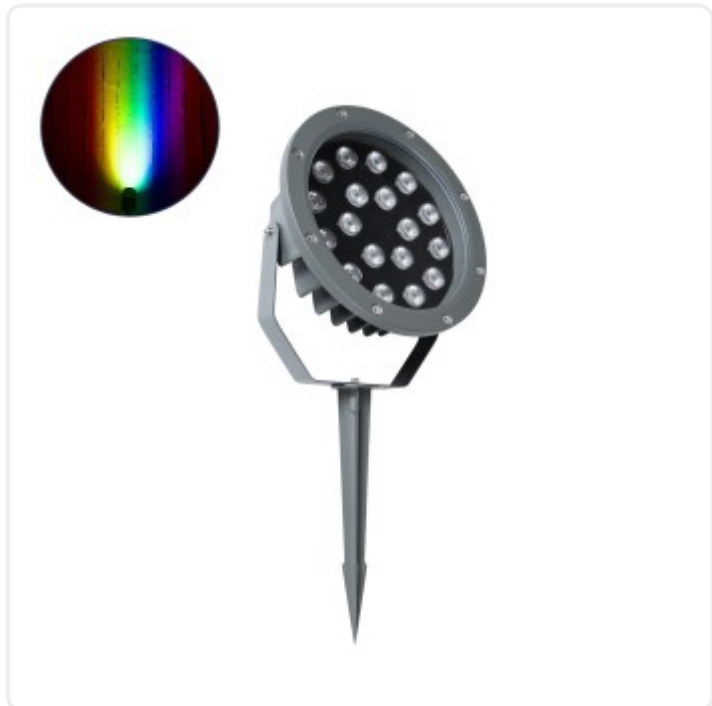

GloboStar® TREELIGHT-RIVA 90366 Σποτ Φωτισμού Ειδικό για Φυτά - Δέντρα με Βάση Κήπου / Καρφωτό LED 24W 2040lm 10° DC 24V Αδιάβροχο IP67 Φ20.5 x Υ6.5cm RGBW DMX512 - Γκρι Ανθρακί - 3 Years Warranty

## ΧΑΡΑΚΤΗΡΙΣΤΙΚΑ ΠΡΟΪΟΝΤΟΣ

Σειρά	TREELIGHT-RIVA
Ύφος	Μοντέρνο
Τύπος Φωτισμού	Ενσωματωμένο LED
Τρόπος Τοποθέτησης	Καρφωτό σε Χώμα

BARCODE

FIND ME  
ON WEB

## ΤΕΧΝΙΚΑ ΔΕΔΟΜΕΝΑ

Σειρά	TREELIGHT-RIVA
Χρώμα Σώματος	Γκρι
Υλικό Κατασκευής	Αλουμίνιο
Ύφος	Μοντέρνο
Τύπος Φωτισμού	Ενσωματωμένο LED
Τρόπος Τοποθέτησης	Καρφωτό σε Χώμα
Τάση Λειτουργίας	DC 24V
Ρυθμιζόμενη Ένταση	Ναι
Ισχύς	24W
Ισοδύναμη Ισχύς	180W
Ωφέλιμη Φωτεινή Ροή	2040lm
Απόδοση Φωτεινής Ροής	85lm/W
Θερμοκρασία Χρώματος	Πολύχρωμο RGBW
Δείκτης Απόδοσης Χρωμάτων CRI/RA	≥80CRI/RA
Γωνία Δέσμης	10°
Τύπος LED	BRIDGELUX SMD
Δυνατότητες & Λειτουργίες	Εναλλαγή Χρωμάτων
Βαθμός Προστασίας	IP67
Εύρος Θερμοκρασίας Λειτουργίας	-20...+40 °C
Ονομαστική Διάρκεια Ζωής	≥35000 Ώρες
Αριθμός Κύκλων Εναλλαγής	≥50000 Κύκλοι On/Off
Χρόνος Έναυσης 100%	Άμεση Εκκίνηση <0.5 s
Υλικό Κατασκευής	Αλουμίνιο