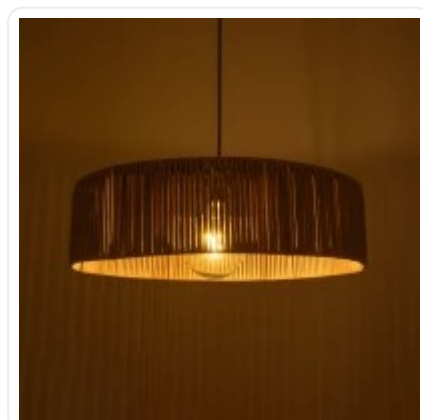

GLOBOSTAR® KYCLOS 203-0044 Βοho Κρεμαστό Φωτιστικό Οροφής με Ντούι 1 x E27 AC 220-240V IP20 - Μπεζ - M55 x Π55 x Υ20cm

ΧΑΡΑΚΤΗΡΙΣΤΙΚΑ ΠΡΟΪΟΝΤΟΣ

Σειρά	KYCLOS
Ύφος	Boho
Τύπος Φωτισμού	Με Λαμπτήρα (Δεν περιλαμβάνεται)
Τρόπος Τοποθέτησης	Κρεμαστό

BARCODE

5210232033386

FIND ME
ON WEB

ΤΕΧΝΙΚΑ ΔΕΔΟΜΕΝΑ

Σειρά	KYCLOS
Είδος	Μονόφωτο
Χρώμα Σώματος	Μπεζ
Υλικό Κατασκευής	Ρατάν
Ύφος	Boho
Τύπος Φωτισμού	Με Λαμπτήρα (Δεν περιλαμβάνεται)
Ντουί	E27
Ποσότητα Ντουί	1
Προτεινόμενος Τύπος Λάμπας	G125
Τρόπος Τοποθέτησης	Κρεμαστό
Μέγεθος	55εκ
Τάση Λειτουργίας	AC 220-240V
Προσοχή	Ο Λαμπτήρας δεν Περιλαμβάνεται στη Συσκευασία
Βαθμός Προστασίας	IP20