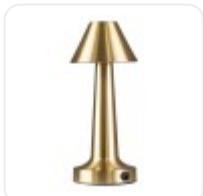

GloboStar® MOLLY 76518 Επαναφορτιζόμενο Επιτραπέζιο Φωτιστικό Πορτατίφ LED 1.5W 105lm 120° DC 5V IP44 Θερμό Λευκό 2700K Dimmable Χρυσό Αλουμίνιο - M10 x Π10 x Υ23cm - 2 Χρόνια Εγγύηση

ΧΑΡΑΚΤΗΡΙΣΤΙΚΑ ΠΡΟΪΟΝΤΟΣ

Σειρά	MOLLY
Ύφος	Μοντέρνο
Τύπος Φωτισμού	Ενσωματωμένο LED
Τρόπος Τοποθέτησης	Επιτραπέζιο

BARCODE

FIND ME
ON WEB

ΤΕΧΝΙΚΑ ΔΕΔΟΜΕΝΑ

Σειρά	MOLLY
Είδος	Μονόφωτο
Χρώμα Σώματος	Χρυσό
Υλικό Κατασκευής	Αλουμίνιο
Ύφος	Μοντέρνο
Τύπος Φωτισμού	Ενσωματωμένο LED
Τρόπος Τοποθέτησης	Επιτραπέζιο
Τάση Λειτουργίας	DC 5V
Ρυθμιζόμενη Ένταση	Ναι
Ισχύς	1.5W
Ισοδύναμη Ισχύς	10W
Ωφέλιμη Φωτεινή Ροή	105lm
Απόδοση Φωτεινής Ροής	70lm/W
Θερμοκρασία Χρώματος	Θερμό Λευκό 2700K
Δείκτης Απόδοσης Χρωμάτων CRI/RA	≥80CRI/RA
Γωνία Δέσμης	120°
Τύπος LED	SMD
Δυνατότητες & Λειτουργίες	Επαναφορτιζόμενο
Βαθμός Προστασίας	IP44
Εύρος Θερμοκρασίας Λειτουργίας	-20...+40 °C
Ονομαστική Διάρκεια Ζωής	≥25000 Ώρες
Αριθμός Κύκλων Εναλλαγής	≥50000 Κύκλοι On/Off
Χρόνος Έναυσης 100%	Άμεση Εκκίνηση <0.5 s