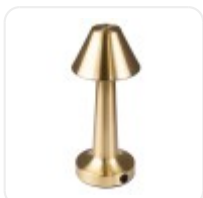

GloboStar® MOLLY 76518 Επαναφορτιζόμενο Επιτραπέζιο Φωτιστικό Πορτατίφ LED 1.5W 105lm 120° DC 5V IP44 Θερμό Λευκό 2700K Dimmable Χρυσό Αλουμίνιο - M10 x Π10 x Υ23cm - 2 Χρόνια Εγγύηση

ΧΑΡΑΚΤΗΡΙΣΤΙΚΑ ΠΡΟΪΟΝΤΟΣ

Σειρά	MOLLY
Ύφος	Μοντέρνο
Τύπος Φωτισμού	Ενσωματωμένο LED
Τρόπος Τοποθέτησης	Επιτραπέζιο

BARCODE

FIND ME
ON WEB

ΤΕΧΝΙΚΑ ΔΕΔΟΜΕΝΑ

Σειρά	MOLLY
Είδος	Μονόφωτο
Χρώμα Σώματος	Χρυσό
Υλικό Κατασκευής	Αλουμίνιο
Ύφος	Μοντέρνο
Τύπος Φωτισμού	Ενσωματωμένο LED
Τρόπος Τοποθέτησης	Επιτραπέζιο
Τάση Λειτουργίας	DC 5V
Ρυθμιζόμενη Ένταση	Ναι
Ισχύς	1.5W
Ισοδύναμη Ισχύς	10W
Ωφέλιμη Φωτεινή Ροή	105lm
Απόδοση Φωτεινής Ροής	70lm/W
Θερμοκρασία Χρώματος	Θερμό Λευκό 2700K
Δείκτης Απόδοσης Χρωμάτων CRI/RA	≥80CRI/RA
Γωνία Δέσμης	120°
Τύπος LED	SMD
Δυνατότητες & Λειτουργίες	Επαναφορτιζόμενο
Βαθμός Προστασίας	IP44
Εύρος Θερμοκρασίας Λειτουργίας	-20...+40 °C
Ονομαστική Διάρκεια Ζωής	≥25000 Ώρες
Αριθμός Κύκλων Εναλλαγής	≥50000 Κύκλοι On/Off
Χρόνος Έναυσης 100%	Άμεση Εκκίνηση <0.5 s