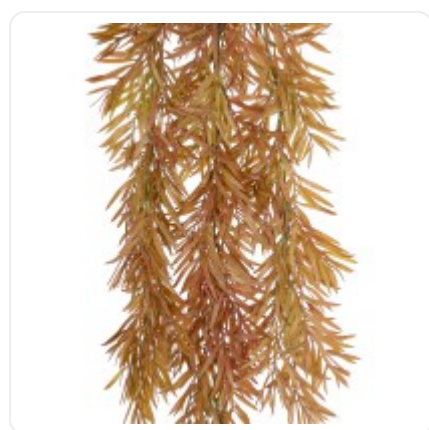

GloboStar® Artificial Garden BANANA STRELITZIA REGINAE 20381 Τεχνητό Διακοσμητικό Φυτό Μπανανιά - Στρελίτσια - Πουλί του Παραδείσου Υ230cm

## ΧΑΡΑΚΤΗΡΙΣΤΙΚΑ ΠΡΟΪΟΝΤΟΣ

Σειρά	HANGING BARLEY
Τύπος Φυτού / Δέντρου	Κριθάρι
Ύψος	81εκ
Τρόπος Τοποθέτησης	Κρεμαστό