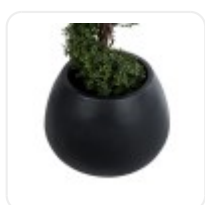

GloboStar® Artificial Garden BANANA STRELITZIA REGINAE 20381 Τεχνητό Διακοσμητικό Φυτό Μπανανιά - Στρελίτσια - Πουλί του Παραδείσου Υ230cm

## ΧΑΡΑΚΤΗΡΙΣΤΙΚΑ ΠΡΟΪΟΝΤΟΣ

Σειρά	COLOMBO
Ύψος	45εκ
Τρόπος Τοποθέτησης	Επιδαπέδιο