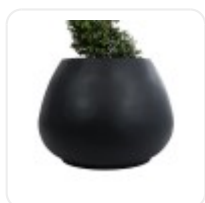

GloboStar® Artificial Garden BANANA STRELITZIA REGINAE 20381 Τεχνητό Διακοσμητικό Φυτό Μπανανιά - Στρελίτσια - Πουλί του Παραδείσου Υ230cm

## ΧΑΡΑΚΤΗΡΙΣΤΙΚΑ ΠΡΟΪΟΝΤΟΣ

Σειρά	COLOMBO
Ύψος	45εκ
Τρόπος Τοποθέτησης	Επιδαπέδιο