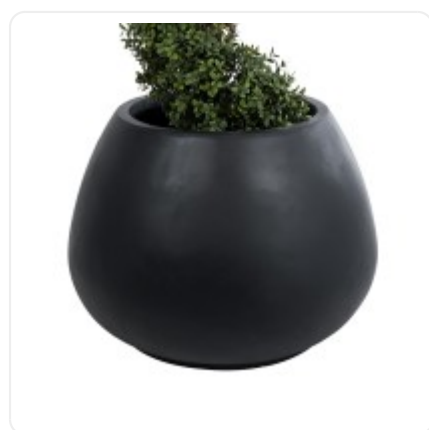

GloboStar® Artificial Garden BANANA STRELITZIA REGINAE 20381 Τεχνητό Διακοσμητικό Φυτό Μπανανιά - Στρελίτσια - Πουλί του Παραδείσου Υ230cm

## ΧΑΡΑΚΤΗΡΙΣΤΙΚΑ ΠΡΟΪΟΝΤΟΣ

Σειρά	COLOMBO
Ύψος	45εκ
Τρόπος Τοποθέτησης	Επιδαπέδιο