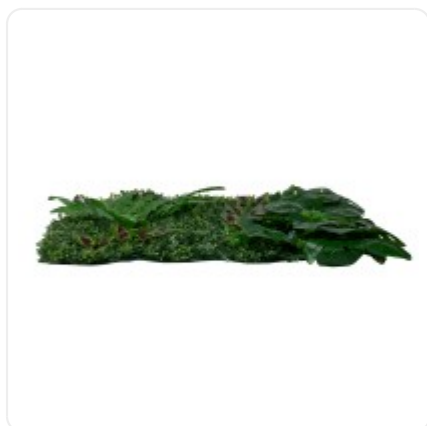

GloboStar® Artificial Garden BANANA STRELITZIA REGINAE 20381 Τεχνητό Διακοσμητικό Φυτό Μπανανιά - Στρελίτσια - Πουλί του Παραδείσου Υ230cm

ΧΑΡΑΚΤΗΡΙΣΤΙΚΑ ΠΡΟΪΟΝΤΟΣ

Σειρά	Πυξάρι
Τύπος Φυτού / Δέντρου	Μίξ
Ύψος	8εκ
Τρόπος Τοποθέτησης	Επιτοίχιο

BARCODE

FIND ME
ON WEB

ΤΕΧΝΙΚΑ ΔΕΔΟΜΕΝΑ

Σειρά	Πυξάρι
Τύπος Φυτού / Δέντρου	Μίξ
Ύψος	8εκ
Τρόπος Τοποθέτησης	Επιτοίχιο
Χρώμα Σώματος	Πράσινο , Καφέ
Χρωματική Ομοιομορφία	100%
Αίσθηση / Υφή Αληθοφάνειας	Ναι
Υλικό Κατασκευής	Πολυαιθυλένιο PE
Αντηλιακή Προστασία UV	Όχι
Περιβάλλον Εγκατάστασης	Εσωτερικός & Εξωτερικός Χώρος

ΔΙΑΣΤΑΣΕΙΣ & ΒΑΡΗ

Διαστάσεις Προϊόντος	60 x 40 x 8εκ
Βάρος Προϊόντος	450g
Τύπος Συσκευασίας	Έγχρωμη Ετικέτα GLOBOSTAR®
Ποσότητα ανά Συσκευασία	1τεμ
Ποσότητα ανά Κεντρική Συσκευασία (Κούτα)	25τεμ
Διαστάσεις Συσκευασίας	40 x 16 x 16εκ
Καθαρό Βάρος Προϊόντος μαζί με την Συσκευασία	470g
Ογκομετρικό Βάρος Προϊόντος μαζί με την Συσκευασία	2048g
Διαστάσεις Κεντρικής Συσκευασίας (Κούτα)	61 x 41 x 61εκ
Καθαρό Βάρος Κεντρικής Συσκευασίας (Κούτα)	11750g
Ογκομετρικό Βάρος Κεντρικής Συσκευασίας (Κούτα)	30512g
Τρόπος Αποστολής	Με Οποιοδήποτε (Ταχυμεταφορική ή Μεταφορική Εταιρεία)