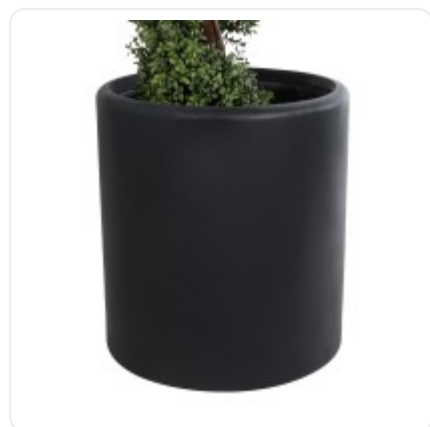

GloboStar® Artificial Garden BANANA STRELITZIA REGINAE 20381 Τεχνητό Διακοσμητικό Φυτό Μπανανιά - Στρελίτσια - Πουλί του Παραδείσου Υ230cm

INDOOR & OUTDOOR

D: 0,5M

H: 0,56M

ΧΑΡΑΚΤΗΡΙΣΤΙΚΑ ΠΡΟΪΟΝΤΟΣ

Σειρά	PUEBLA
Ύψος	56εκ
Τρόπος Τοποθέτησης	Επίδαπεδο

BARCODE

5 210 232 016 068

FIND ME
ON WEB

ΤΕΧΝΙΚΑ ΔΕΔΟΜΕΝΑ

Σειρά	PUEBLA
Ύψος	56εκ
Τρόπος Τοποθέτησης	Επιδάπεδιο
Χρώμα Σώματος	Μαύρο
Υλικό Κατασκευής	Πολυεστέρας , Τσιμέντο
Περιβάλλον Εγκατάστασης	Εσωτερικός & Εξωτερικός Χώρος

ΔΙΑΣΤΑΣΕΙΣ & ΒΑΡΗ

Διαστάσεις Προϊόντος	51 x 51 x 56εκ
Διαστάσεις Γλάστρας	51 x 51 x 56εκ
Βάρος Προϊόντος	13680g
Τύπος Συσκευασίας	Έγχρωμη Ετικέτα GLOBOSTAR®
Ποσότητα ανά Συσκευασία	1τεμ
Ποσότητα ανά Κεντρική Συσκευασία (Κούτα)	1τεμ
Διαστάσεις Συσκευασίας	53 x 53 x 59εκ
Καθαρό Βάρος Προϊόντος μαζί με την Συσκευασία	15380g
Ογκομετρικό Βάρος Προϊόντος μαζί με την Συσκευασία	33150g
Διαστάσεις Κεντρικής Συσκευασίας (Κούτα)	53 x 53 x 59εκ
Καθαρό Βάρος Κεντρικής Συσκευασίας (Κούτα)	15380g
Ογκομετρικό Βάρος Κεντρικής Συσκευασίας (Κούτα)	33146g
Τρόπος Αποστολής	Με Οποιοδήποτε (Ταχυμεταφορική ή Μεταφορική Εταιρεία)