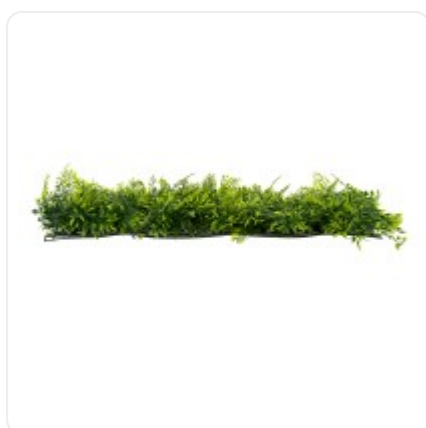

GloboStar® Artificial Garden BANANA STRELITZIA REGINAE 20381 Τεχνητό Διακοσμητικό Φυτό Μπανανιά - Στρελίτσια - Πουλί του Παραδείσου Υ230cm

ΧΑΡΑΚΤΗΡΙΣΤΙΚΑ ΠΡΟΪΟΝΤΟΣ

Σειρά	Φτέρη
Τύπος Φυτού / Δέντρου	Μίξ
Ύψος	8εκ
Τρόπος Τοποθέτησης	Επιτοίχιο

BARCODE

FIND ME
ON WEB

ΤΕΧΝΙΚΑ ΔΕΔΟΜΕΝΑ

Σειρά	Φτέρη
Τύπος Φυτού / Δέντρου	Μίξ
Ύψος	8εκ
Τρόπος Τοποθέτησης	Επιτοίχιο
Χρώμα Σώματος	Πράσινο
Χρωματική Ομοιομορφία	100%
Αίσθηση / Υφή Αληθοφάνειας	Ναι
Υλικό Κατασκευής	Πολυαιθυλένιο PE
Αντηλιακή Προστασία UV	Όχι
Περιβάλλον Εγκατάστασης	Εσωτερικός & Εξωτερικός Χώρος