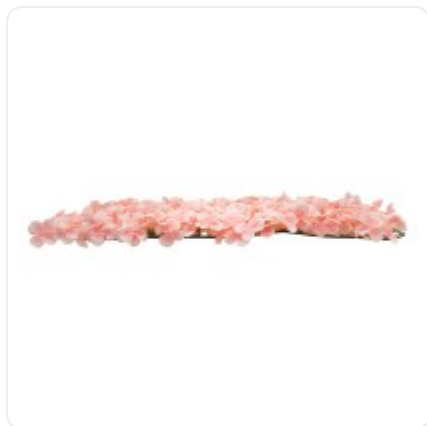

GloboStar® Artificial Garden BANANA STRELITZIA REGINAE 20381 Τεχνητό Διακοσμητικό Φυτό Μπανανιά - Στρελίτσια - Πουλί του Παραδείσου Υ230cm

ΧΑΡΑΚΤΗΡΙΣΤΙΚΑ ΠΡΟΪΟΝΤΟΣ

Τύπος Φυτού / Δέντρου	Ορτανασία
Ύψος	40εκ
Τρόπος Τοποθέτησης	Επιτοίχιο

BARCODE

FIND ME
ON WEB

ΤΕΧΝΙΚΑ ΔΕΔΟΜΕΝΑ

Τύπος Φυτού / Δέντρου	Ορτανσία
Ύψος	40εκ
Τρόπος Τοποθέτησης	Επιτοίχιο
Χρώμα Σώματος	Ροζ
Χρωματική Ομοιομορφία	100%
Αίσθηση / Υφή Αληθοφάνειας	Ναι
Υλικό Κατασκευής	Πολυαιθυλένιο PE , Μεταξωτό Ύφασμα
Αντηλιακή Προστασία UV	Ναι
Περιβάλλον Εγκατάστασης	Εσωτερικός & Εξωτερικός Χώρος