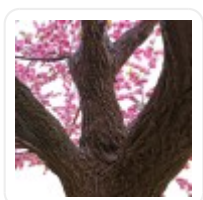

## ΧΑΡΑΚΤΗΡΙΣΤΙΚΑ ΠΡΟΪΟΝΤΟΣ

Σειρά	PEACH BLOSSOM TREE
Τύπος Φυτού / Δέντρου	Ροδακινιά
Ύψος	340εκ
Τρόπος Τοποθέτησης	Επιδάπεδιο