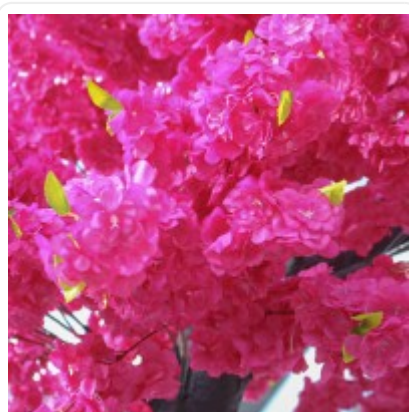

BARCODE

5 2102320 01866

FIND ME
ON WEB