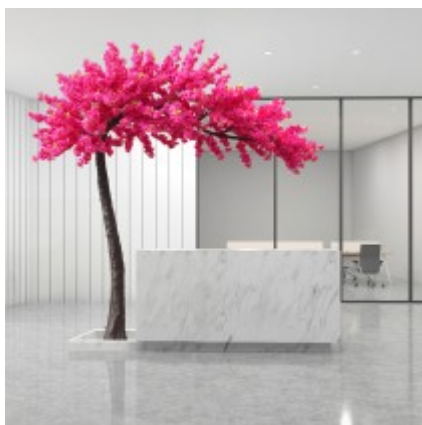

GloboStar® Artificial Garden BANANA STRELITZIA REGINAE 20381 Τεχνητό Διακοσμητικό Φυτό Μπανανιά - Στρελίτσια - Πουλί του Παραδείσου Υ230cm

## ΧΑΡΑΚΤΗΡΙΣΤΙΚΑ ΠΡΟΪΟΝΤΟΣ

Σειρά	CHERRY BLOSSOM TREE
Τύπος Φυτού / Δέντρου	Κερασιάς
Ύψος	320εκ
Τρόπος Τοποθέτησης	Επιδάπεδο