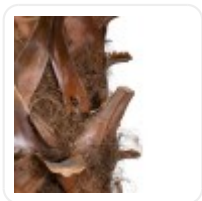

GloboStar® Artificial Garden BANANA STRELITZIA REGINAE 20381 Τεχνητό Διακοσμητικό Φυτό Μπανανιά - Στρελίτσια - Πουλί του Παραδείσου Υ230cm

ΧΑΡΑΚΤΗΡΙΣΤΙΚΑ ΠΡΟΪΟΝΤΟΣ

Σειρά	COCONUT PALM TREE
Τύπος Φυτού / Δέντρου	Φοίνικας
Ύψος	600εκ
Τρόπος Τοποθέτησης	Επιδάπεδο

BARCODE

5210232006885

FIND ME
ON WEB

ΤΕΧΝΙΚΑ ΔΕΔΟΜΕΝΑ

Σειρά	COCONUT PALM TREE
Τύπος Φυτού / Δέντρου	Φοίνικας
Ύψος	600εκ
Τρόπος Τοποθέτησης	Επιδάπεδιο
Χρώμα Σώματος	Καφέ , Πράσινο
Χρωματική Ομοιομορφία	100%
Αίσθηση / Υφή Αληθοφάνειας	Ναι
Υλικό Κατασκευής	Μεταξωτό Ύφασμα , Πολυαιθυλένιο PE
Αντηλιακή Προστασία UV	Ναι
Περιβάλλον Εγκατάστασης	Εσωτερικός & Εξωτερικός Χώρος