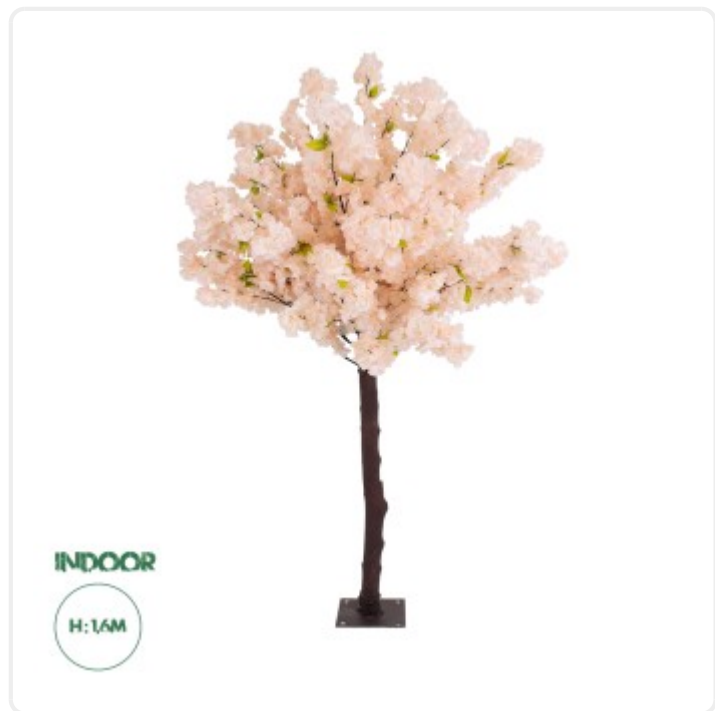

GloboStar® Artificial Garden BANANA STRELITZIA REGINAE 20381 Τεχνητό Διακοσμητικό Φυτό Μπανανιά - Στρελίτσια - Πουλί του Παραδείσου Υ230cm

## ΧΑΡΑΚΤΗΡΙΣΤΙΚΑ ΠΡΟΪΟΝΤΟΣ

Σειρά	SALMON CHERRY BLOSSOM TREE
Τύπος Φυτού / Δέντρου	Κερασιάς
Ύψος	160εκ
Τρόπος Τοποθέτησης	Επιδάπεδο

## ΤΕΧΝΙΚΑ ΔΕΔΟΜΕΝΑ

Σειρά	SALMON CHERRY BLOSSOM TREE
Τύπος Φυτού / Δέντρου	Κερασιάς
Ύψος	160εκ
Τρόπος Τοποθέτησης	Επιδάπεδιο
Χρώμα Σώματος	Ροζ, Καφέ
Χρωματική Ομοιομορφία	100%
Αίσθηση / Υφή Αληθοφάνειας	Ναι
Υλικό Κατασκευής	Μεταξωτό Ύφασμα, Πολυαιθυλένιο PE
Αντηλιακή Προστασία UV	Όχι
Περιβάλλον Εγκατάστασης	Εσωτερικός Χώρος