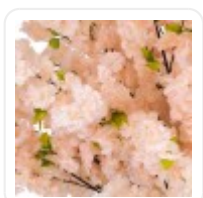

BARCODE

5 210232001408

FIND ME
ON WEB