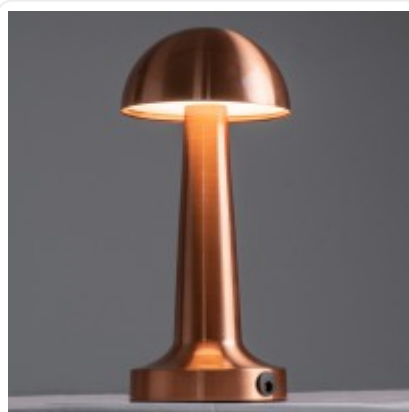

GloboStar® COCO 76511 Επαναφορτιζόμενο Επιτραπέζιο Φωτιστικό Πορτατίφ LED 1.5W 105lm 120° DC 5V IP44 Θερμό Λευκό 2700K Dimmable Χάλκινο Αλουμίνιο - M10 x Π10 x Υ22cm - 2 Χρόνια Εγγύηση

ΧΑΡΑΚΤΗΡΙΣΤΙΚΑ ΠΡΟΪΟΝΤΟΣ

Σειρά	COCO
Ύφος	Μοντέρνο
Τύπος Φωτισμού	Ενσωματωμένο LED
Τρόπος Τοποθέτησης	Επιτραπέζιο

BARCODE

FIND ME
ON WEB

ΤΕΧΝΙΚΑ ΔΕΔΟΜΕΝΑ

Σειρά	COCO
Είδος	Μονόφωτο
Χρώμα Σώματος	Χάλκινο
Υλικό Κατασκευής	Αλουμίνιο
Ύφος	Μοντέρνο
Τύπος Φωτισμού	Ενσωματωμένο LED
Τρόπος Τοποθέτησης	Επιτραπέζιο
Τάση Λειτουργίας	DC 5V
Ρυθμιζόμενη Ένταση	Ντιμαριζόμενο
Ισχύς	1.5W
Ισοδύναμη Ισχύς	10W
Ωφέλιμη Φωτεινή Ροή	105lm
Απόδοση Φωτεινής Ροής	70lm/W
Θερμοκρασία Χρώματος	Θερμό Λευκό 2700K
Δείκτης Απόδοσης Χρωμάτων CRI/RA	≥80CRI/RA
Γωνία Δέσμης	120°
Τύπος LED	SMD
Δυνατότητες & Λειτουργίες	Επαναφορτιζόμενο
Βαθμός Προστασίας	IP44
Εύρος Θερμοκρασίας Λειτουργίας	-20...+40 °C
Ονομαστική Διάρκεια Ζωής	≥25000 Ώρες
Αριθμός Κύκλων Εναλλαγής	≥50000 Κύκλοι On/Off
Χρόνος Έναυσης 100%	Άμεση Εκκίνηση <0.5 s