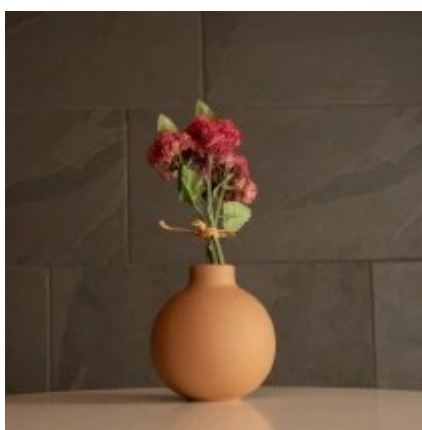

BARCODE

5 210232023516

FIND ME
ON WEB

ΤΕΧΝΙΚΑ ΔΕΔΟΜΕΝΑ

Σειρά	MAURITIUS
Ύψος	14εκ
Τρόπος Τοποθέτησης	Επιτραπέζιο
Χρώμα Σώματος	Καφέ
Χρωματική Ομοιομορφία	100%
Αίσθηση / Υφή Αληθοφάνειας	Ναι
Υλικό Κατασκευής	Κεραμικό
Αντηλιακή Προστασία UV	Όχι
Περιβάλλον Εγκατάστασης	Εσωτερικός & Εξωτερικός Χώρος