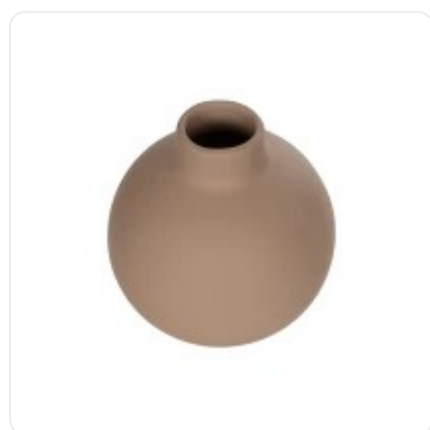

GloboStar® Artificial Garden BANANA STRELITZIA REGINAE 20381 Τεχνητό Διακοσμητικό Φυτό Μπανανιά - Στρελίτσια - Πουλί του Παραδείσου Υ230cm

INDOOR & OUTDOOR

D: 0,12M
H: 0,14M

ΧΑΡΑΚΤΗΡΙΣΤΙΚΑ ΠΡΟΪΟΝΤΟΣ

Σειρά	MAURITIUS
Ύψος	14εκ
Τρόπος Τοποθέτησης	Επιτραπέζιο

BARCODE

5 210232023516

FIND ME
ON WEB

ΤΕΧΝΙΚΑ ΔΕΔΟΜΕΝΑ

Σειρά	MAURITIUS
Ύψος	14εκ
Τρόπος Τοποθέτησης	Επιτραπέζιο
Χρώμα Σώματος	Καφέ
Χρωματική Ομοιομορφία	100%
Αίσθηση / Υφή Αληθοφάνειας	Ναι
Υλικό Κατασκευής	Κεραμικό
Αντηλιακή Προστασία UV	Όχι
Περιβάλλον Εγκατάστασης	Εσωτερικός & Εξωτερικός Χώρος

ΔΙΑΣΤΑΣΕΙΣ & ΒΑΡΗ

Διαστάσεις Προϊόντος	12 x 12 x 14εκ
Διαστάσεις Γλάστρας	12 x 12 x 14εκ
Βάρος Προϊόντος	406g
Τύπος Συσκευασίας	Έγχρωμη Ετικέτα GLOBOSTAR®
Ποσότητα ανά Συσκευασία	1τεμ
Ποσότητα ανά Κεντρική Συσκευασία (Κούτα)	24τεμ
Διαστάσεις Συσκευασίας	13 x 13 x 14 x 5εκ
Καθαρό Βάρος Προϊόντος μαζί με την Συσκευασία	465g
Ογκομετρικό Βάρος Προϊόντος μαζί με την Συσκευασία	473.2g
Διαστάσεις Κεντρικής Συσκευασίας (Κούτα)	59 x 45 x 29εκ
Καθαρό Βάρος Κεντρικής Συσκευασίας (Κούτα)	11383g
Ογκομετρικό Βάρος Κεντρικής Συσκευασίας (Κούτα)	153990g
Τρόπος Αποστολής	Με Οποιοδήποτε (Ταχυμεταφορική ή Μεταφορική Εταιρεία)