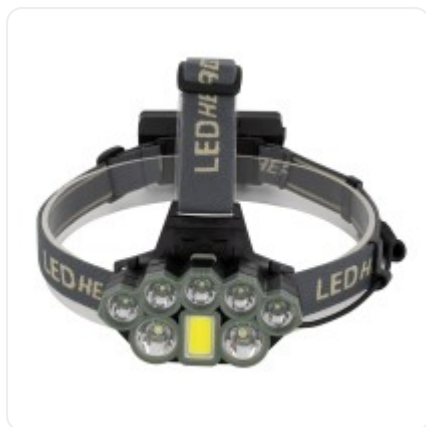

GLOBOSTAR® HEADLAMP 79062 Φακός Κεφαλής LED 40W 4000lm 15~60° DC 5V με USB-C με Επαναφορτιζόμενη Μπαταρία Li-ion 3.7V 2x18650 6000mAh Αδιάβροχο IP54 Ψυχρό Λευκό 6000K - CREE XML2-T6 Chip - M9.2 x Π3 x Υ4.5cm - 1 Χρόνο Εγγύηση

## ΧΑΡΑΚΤΗΡΙΣΤΙΚΑ ΠΡΟΪΟΝΤΟΣ

Σειρά	HEADLAMP
Τάση Λειτουργίας	DC 5V
Ισχύς	40W
Ωφέλιμη Φωτεινή Ροή	4000lm
Απόδοση Φωτεινής Ροής	100lm/W
Θερμοκρασία Χρώματος	Ψυχρό Λευκό 6000K
Δυνατότητες & Λειτουργίες	Επαναφορτιζόμενο
Βαθμός Προστασίας	IP44

## ΤΕΧΝΙΚΑ ΔΕΔΟΜΕΝΑ

Σειρά	HEADLAMP
Χρώμα Σώματος	Πράσινο , Μαύρο
Τάση Λειτουργίας	DC 5V
Ισχύς	40W
Ωφέλιμη Φωτεινή Ροή	4000lm
Απόδοση Φωτεινής Ροής	100lm/W
Θερμοκρασία Χρώματος	Ψυχρό Λευκό 6000K
Τύπος LED	CREE COB
Αυτονομία	8-12/Ωρες
Δυνατότητες & Λειτουργίες	Επαναφορτιζόμενο
Υλικό Κατασκευής	Θερμοπλαστικό
Βαθμός Προστασίας	IP44
Εύρος Θερμοκρασίας Λειτουργίας	-20...+40 °C
Ονομαστική Διάρκεια Ζωής	≥25000 Ώρες
Αριθμός Κύκλων Εναλλαγής	≥50000 Κύκλοι On/Off
Χρόνος Έναυσης 100%	Άμεση Εκκίνηση <0.5 s
Υλικό Κατασκευής	Θερμοπλαστικό