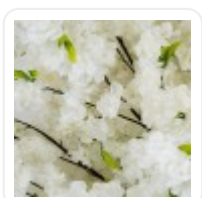

BARCODE

5 210232001422

FIND ME
ON WEB