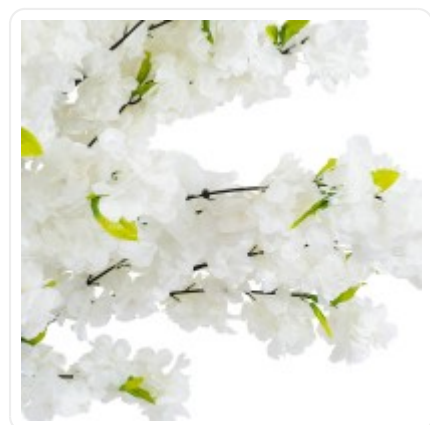

GloboStar® Artificial Garden BANANA STRELITZIA REGINAE 20381 Τεχνητό Διακοσμητικό Φυτό Μπανανιά - Στρελίτσια - Πουλί του Παραδείσου Υ230cm

## ΧΑΡΑΚΤΗΡΙΣΤΙΚΑ ΠΡΟΪΟΝΤΟΣ

Σειρά	BIANCA CHERRY BLOSSOM TREE
Τύπος Φυτού / Δέντρου	Κερασιάς
Ύψος	160εκ
Τρόπος Τοποθέτησης	Επιδάπεδο